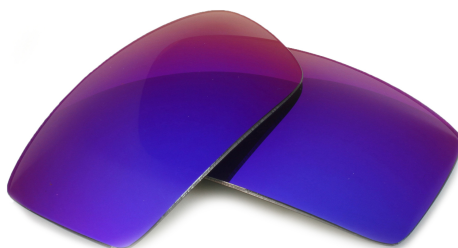

POLARYZACJA DOSKONAŁA

Soczewki **polaryzacyjne Wiley X** są wykonane z Selenitu (poliwęglanu), a polaryzacyjny filtr umieszczony jest w środku soczewek, zapewniając ochronę przed naruszeniem i zniszczeniem podczas noszenia i czyszczenia.

U - SHAPE

Wszystkie modele **Wiley X** są zaprojektowane w kształt litery U eliminującym boczne i tylne odbłaski, tym samym zwiększając efektywność filtra polaryzacyjnego i redukując zmęczenie oczu.

ZESTAW ZAWIERA

Okulary x 1
Ściereczkę x 1
Sznur lub guma do zawieszenia odpowiednie do modelu x 1
Pudełko do przechowywania x1