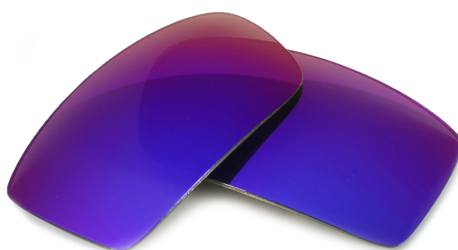

U - SHAPE

Wszystkie modele **Wiley X** są zaprojektowane w kształt litery U eliminującym boczne i tylne odbłaski, tym samym zwiększając efektywność filtra polaryzacyjnego i redukując zmęczenie oczu.