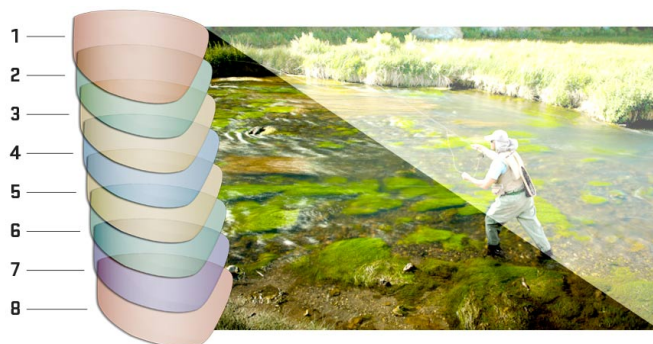

Okulary Polaryzacyjne Wiley X Arrow

ARROW Polarized Amber Matte Layered Tortoise Fr CCARR08

Seria „Climate Control” – wyposażone w demontowaną uszczelkę ‘Climate control’ chroniącą przed pyłem, wiatrem i ekstremalnymi warunkami atmosferycznymi.

Opis soczewki:

Opis soczewki: kolor bursztynowy, przejrzysty. Znacznie redukuje wysokoenergetyczne światło widzialne, poprawia kontrast i głębię postrzegania. Idealne na umiarkowane warunki pogodowe.

Przepuszczalność światła: 14%

Certyfikacja ANSI i EN166

Zalety okularów Wiley X

WILEY X PROVEN POLARIZED PLUS PROTECTION.

8-MIO WARSTWOWE POLARYZACYJNE SOCZEWKI

Wszystkie **polaryzacyjne soczewki** Wiley X są produkowane z ośmiu warstw ochronnych dla optymalnego widzenia. Poza właściwościami antyrefleksowymi i odpornymi na zarysowania, Wiley X umieszcza swoją polaryzacyjną warstwę pomiędzy dwie warstwy poliwęglanowe. Ta dodatkowa cecha przedłuża trwałość polaryzacyjnej warstwy i chroni ją przed zniszczeniem i zarysowaniem podczas czyszczenia.