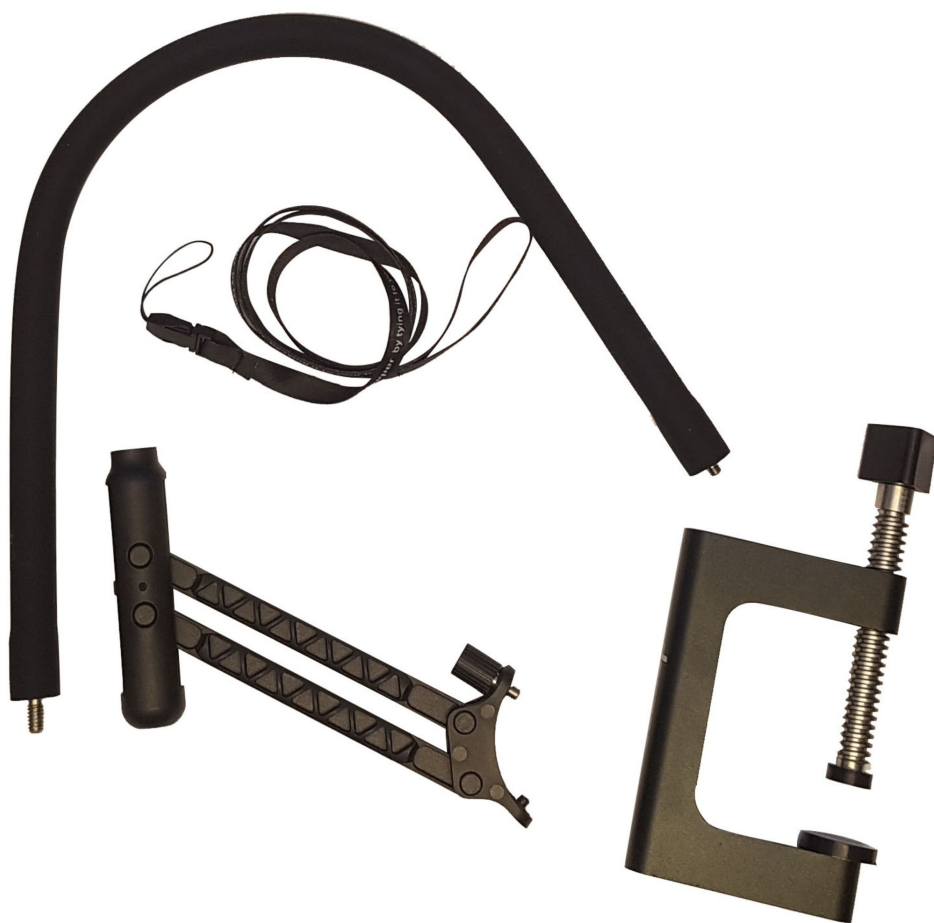

Deeper Uchwyt do łodzi

Deeper Flexible Arm Mount 2.0

Elastyczne Ramię

Zmień swój telefon lub tablet w system echosondy o dużych możliwościach i zabierz go wszędzie tam, gdzie wędkujesz z łodzi lub kajaka. Użyj wszechstronny uchwyt Flexible Arm Mount do mocowania echosondy Deeper do statków wodnych. Odkrywaj nowe wody i łów jak profesjonalista.

Deeper Smart Sonar to uniwersalna, wielokrotności echosonda, idealna dla wszystkich małych statków wodnych i innego sprzętu pływającego: łódzie, kajaki, pontony itp. Użyj wszechstronnego elastycznego ramienia do mocowania na zewnątrz łodzi lub kajaka co pozwala zaoszczędzić miejsce i z komfortem łowić albo wiosłować.

Dzięki elastycznemu ramieniu możesz ustawić echosondę pod różnymi kątami. Uniwersalna śruba $\frac{1}{4}$ 20" umożliwia zamocowanie w prowadnicy lub na podstawie montażowej łodzi lub innego sprzętu pływającego. Możliwość zamocowania zarówno na elementach metalowych jak i z tworzywa sztucznego. Flexible Arm Mount uchwyt może być używany w każdych warunkach, w różnych wodach i nawet przy wysokiej prędkości niż przy użyciu prostej żyłki. Materiały o wysokiej wytrzymałości zapewniają bardzo trwałe produkty.

Zamocuj zacisk uchwytu Flexible Arm Mount.

Dołącz system uchwytu do sprzętu wodnego. Dla optymalnego bezpieczeństwa trzeba zapiąć klamrę do okrągłego obiektu.

Drugi koniec paska zabezpieczającego musimy zapiąć do Waszego sprzętu wodnego a nie do uchwytu elastycznego.