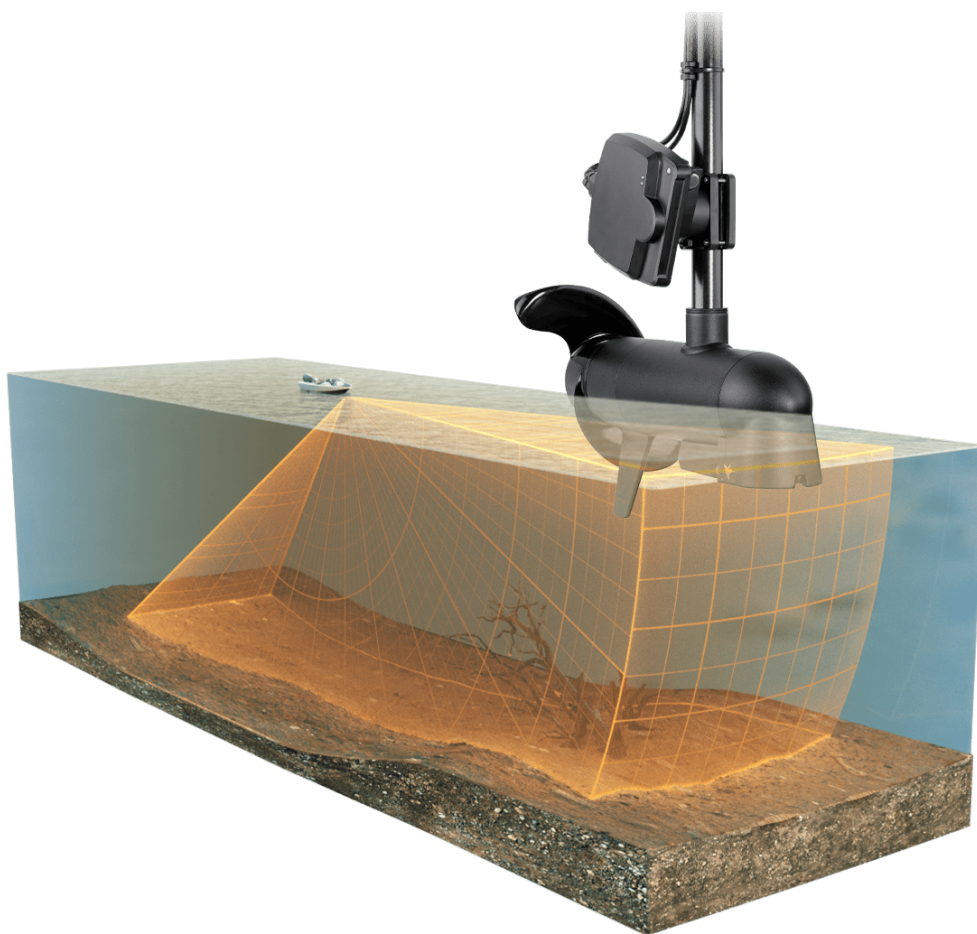

Inżynierowie zajmujący się rozwojem Humminbirda stworzyli nowy przetwornik podglądu na żywo, który stanowi ogromne ulepszenie w stosunku do poprzedniego modelu.

W praktyce objawia się to szczególnie szybkim, a zarazem wyraźnym wykrywaniem ryb i przynęt. Natychmiast rozpoznaje dokładnie, gdzie znajduje się przynęta, dzięki czemu może ją rzucić idealnie w zasięgu wzroku docelowej ryby.

#### TRYB W DÓŁ

Zobacz wszystko. Ta lokalizacja jest idealna do oglądania szczegółowych obrazów obiektów i ryb pływających pod Twoją łodzią, dzięki czemu możesz łatwo puścić przynętę.

#### TRYB DO PRZODU

Teraz jest na co czekać. Pozycja wysunięta do przodu jest idealna do oglądania i rzucania przed lub wokół łodzi. Ten wybiegający w przyszłość widok pomoże ci uzyskać więcej brań, szybko ujawniając ryby i pozwalając obserwować przynętę i ruchy ryb podczas zabierania do domu.

#### TRYB KRAJOBRAZU

Uważaj. Ten tryb jest idealny do zbierania informacji na płytkiej wodzie i pozwala w pełni wykorzystać możliwości wyświetlacza panoramicznego, pokazując z lotu ptaka to, co znajduje się przed łodzią i wokół niej, z wyraźnymi szczegółami.