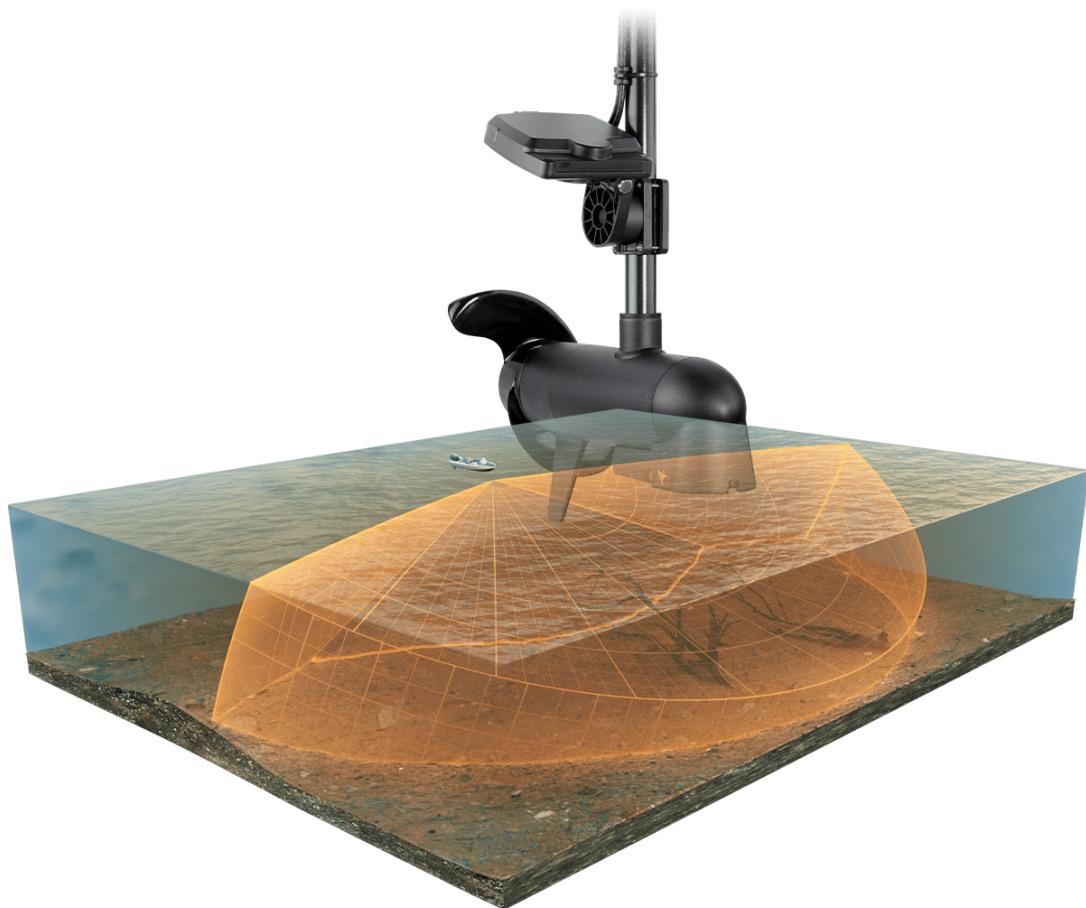

#### TRYB W DÓŁ

Zobacz wszystko. Ta lokalizacja jest idealna do oglądania szczegółowych obrazów obiektów i ryb pływających pod Twoją łodzią, dzięki czemu możesz łatwo puścić przynętę.

#### TRYB DO PRZODU

Teraz jest na co czekać. Pozycja wysunięta do przodu jest idealna do oglądania i rzucania przed lub wokół łodzi. Ten wybiegający w przyszłość widok pomoże ci uzyskać więcej brań, szybko ujawniając ryby i pozwalając obserwować przynętę i ruchy ryb podczas zabierania do domu.

#### TRYB KRAJOBRAZU

Uważaj. Ten tryb jest idealny do zbierania informacji na płytkiej wodzie i pozwala w pełni wykorzystać możliwości wyświetlacza panoramicznego, pokazując z lotu ptaka to, co znajduje się przed łodzią i wokół niej, z wyraźnymi szczegółami.

Ciesz się niezastąpionymi szczegółami i podglądami na żywo bezpośrednio w sonarze. MEGA Live 2 Imaging to zaawansowana technologia sonaru, która pomaga znaleźć i złapać więcej ryb. Połącz się z kompatybilnym modelem APEX, SOLIX lub EXPLORE, a zobaczysz ryby w czasie rzeczywistym, dzięki czemu dowiesz się, jak się zachowują.