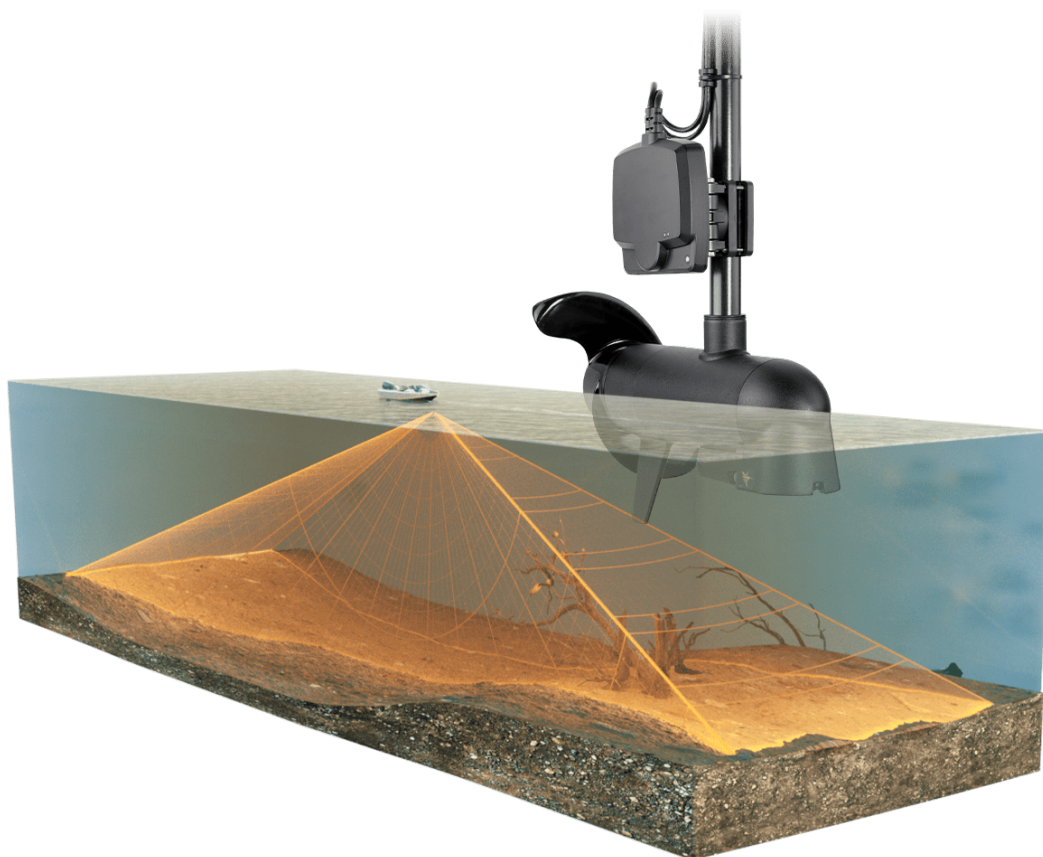

## Widoki MEGA Live2 Imaging

Widoki MEGA Live2 Imaging są dostarczane przez dodatkowy przetwornik, który jest kompatybilny z wybranymi modelami XPLORE, SOLIX i APEX.

Podłącz dołączony kabel Ethernet i zasilający i podłącz trójpozycyjny przetwornik MEGA Live2 do silnika trollingowego i jesteś gotowy do łowienia. Dostosuj pomiędzy trzema trybami oglądania za pomocą skrętu przetwornika. Dzięki detalom MEGA Imaging w całym widoku zawsze będziesz mieć wyraźny obraz od krawędzi do krawędzi, bez względu na wybrany widok.

Inżynierowie zajmujący się rozwojem Humminbirda stworzyli nowy przetwornik podglądu na żywo, który stanowi ogromne ulepszenie w stosunku do poprzedniego modelu.

W praktyce objawia się to szczególnie szybkim, a zarazem wyraźnym wykrywaniem ryb i przynęt. Natychmiast rozpoznaje dokładnie, gdzie znajduje się przynęta, dzięki czemu może ją rzucić idealnie w zasięgu wzroku docelowej ryby.

#### TRYB W DÓŁ

Zobacz wszystko. Ta lokalizacja jest idealna do oglądania szczegółowych obrazów obiektów i ryb pływających pod Twoją łodzią, dzięki czemu możesz łatwo puścić przynętę.

#### TRYB KRAJOBRAZU

Uważaj. Ten tryb jest idealny do zbierania informacji na płytkiej wodzie i pozwala w pełni wykorzystać możliwości wyświetlacza panoramicznego, pokazując z lotu ptaka to, co znajduje się przed łodzią i wokół niej, z wyraźnymi szczegółami.