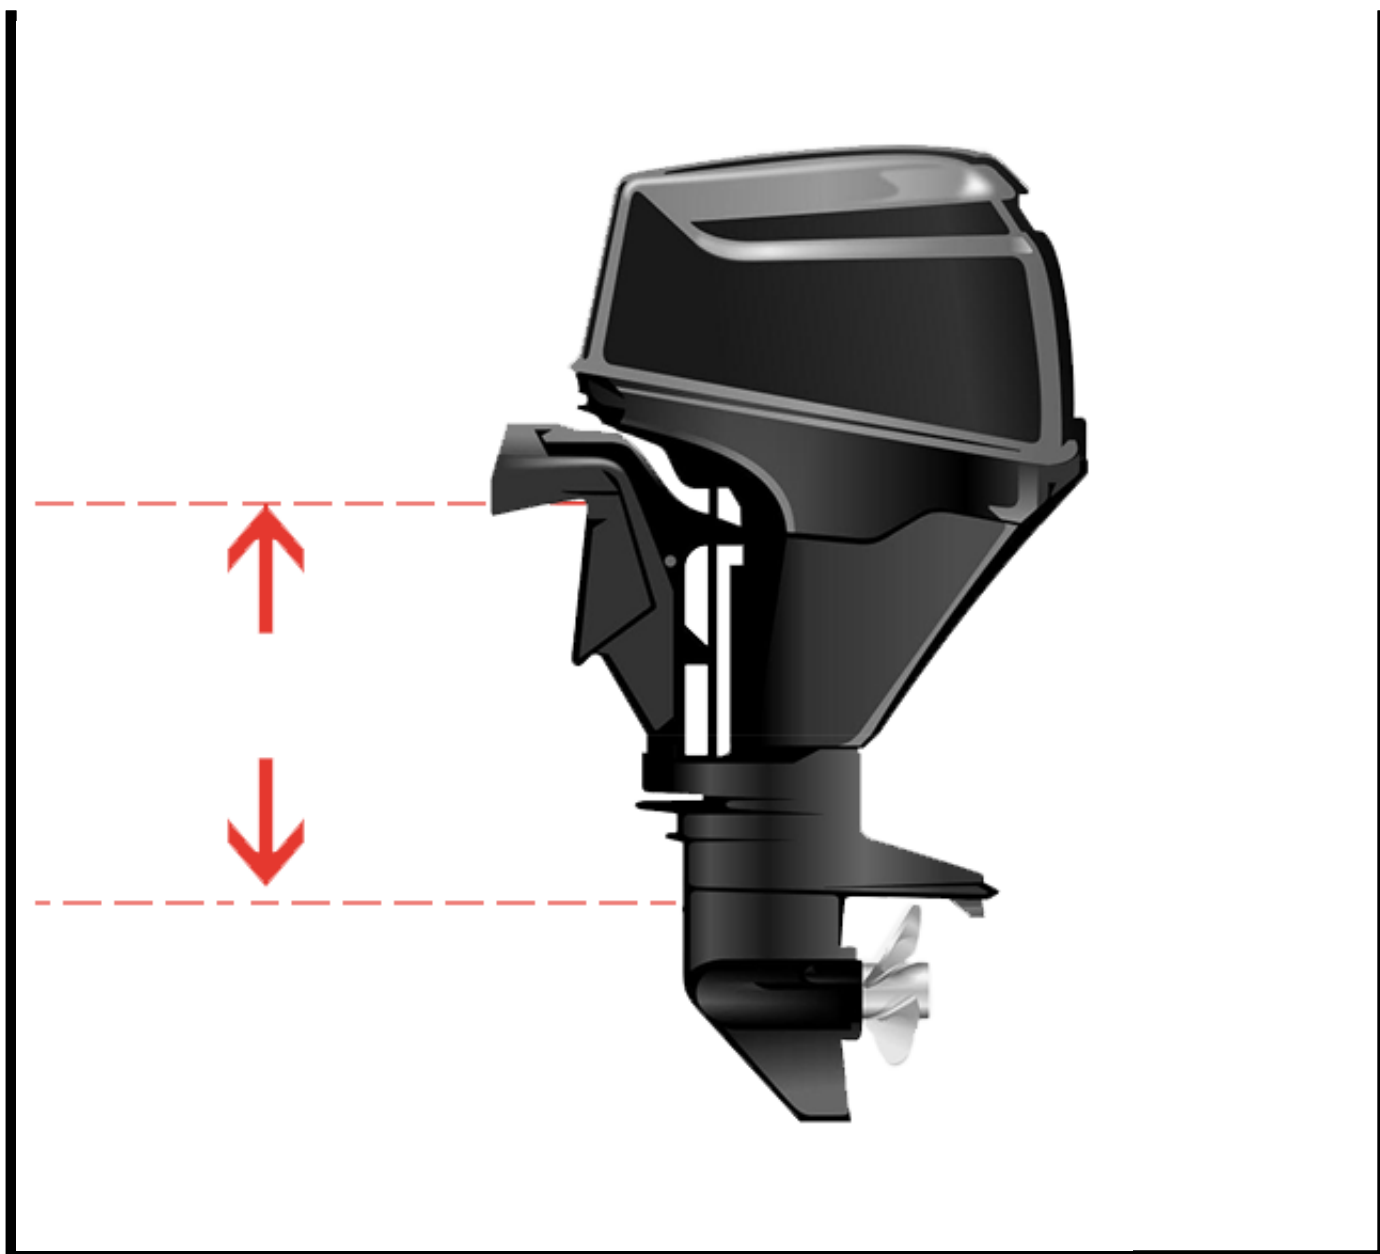

Miękka filcowa podszewka i elastyczny brzeg, który dopasowuje się do mocowania silnika

Wytrzymały, morski zamek błyskawiczny o rozmiarze #10 zabezpiecza ster silnika

Podwójne szwy dla dodatkowej trwałości

Idealny do przechowywania zimą lub do ochrony podczas transportu przyczepą na drodze

Wybierz odpowiednią

Montaż osłony jest prosty i szybki. Posiada elastyczny 5-mgódłtytrójna kłame, aby zapewnić gładkie i dokładne dopasowanie.