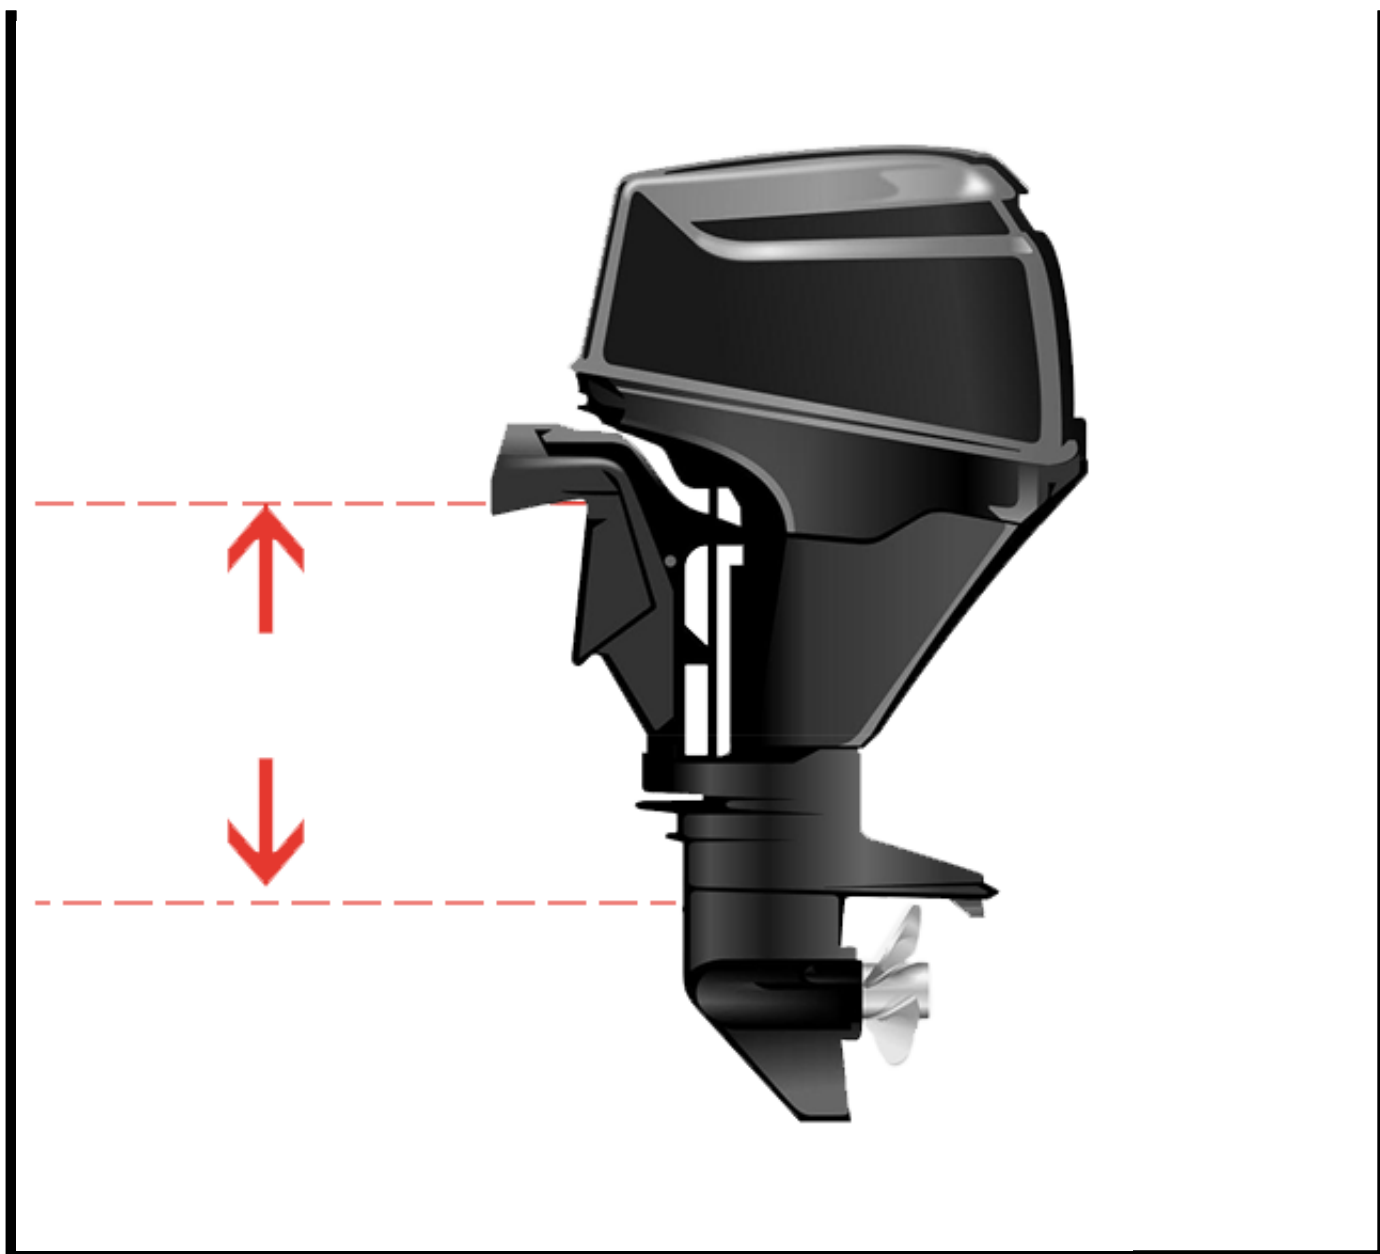

Opis produktu

Pełne pokrowce dla silników Suzuki

Pokrowiec do przechowywania silnika zaburtowego, chroni przed wilgocią, błotem, uszkodzeniami spowodowanymi mgłą, solą i

Ciażkie płótno poliestrowe o gramaturze 340 g/m² zbrojone wzmocnionymi włóknami, zapewnia maksymalną wodoodporność, ochronę

Dopasowana na wymiar, pełna pokrywa do przechowywania silnika zaburtowego, dopasowana do każdego indywidualnego modelu popularnych

Posiadała elastyczny brzozy i zapięcie na klamrę, aby zapewnić idealne dopasowanie i wyposażona w ściągaczkę z miękkiego filcu

Idaalny do przechowywania w zimie lub ochrony przed odłamkami podczas transportu na przyczepie

Wybierz odpowiednią

Montaż osłony jest prosty i szybki. Posiada elastyczny 5-żłobkowy chwyt i klamrę, aby zapewnić gładkie i dokładne dopasowanie.