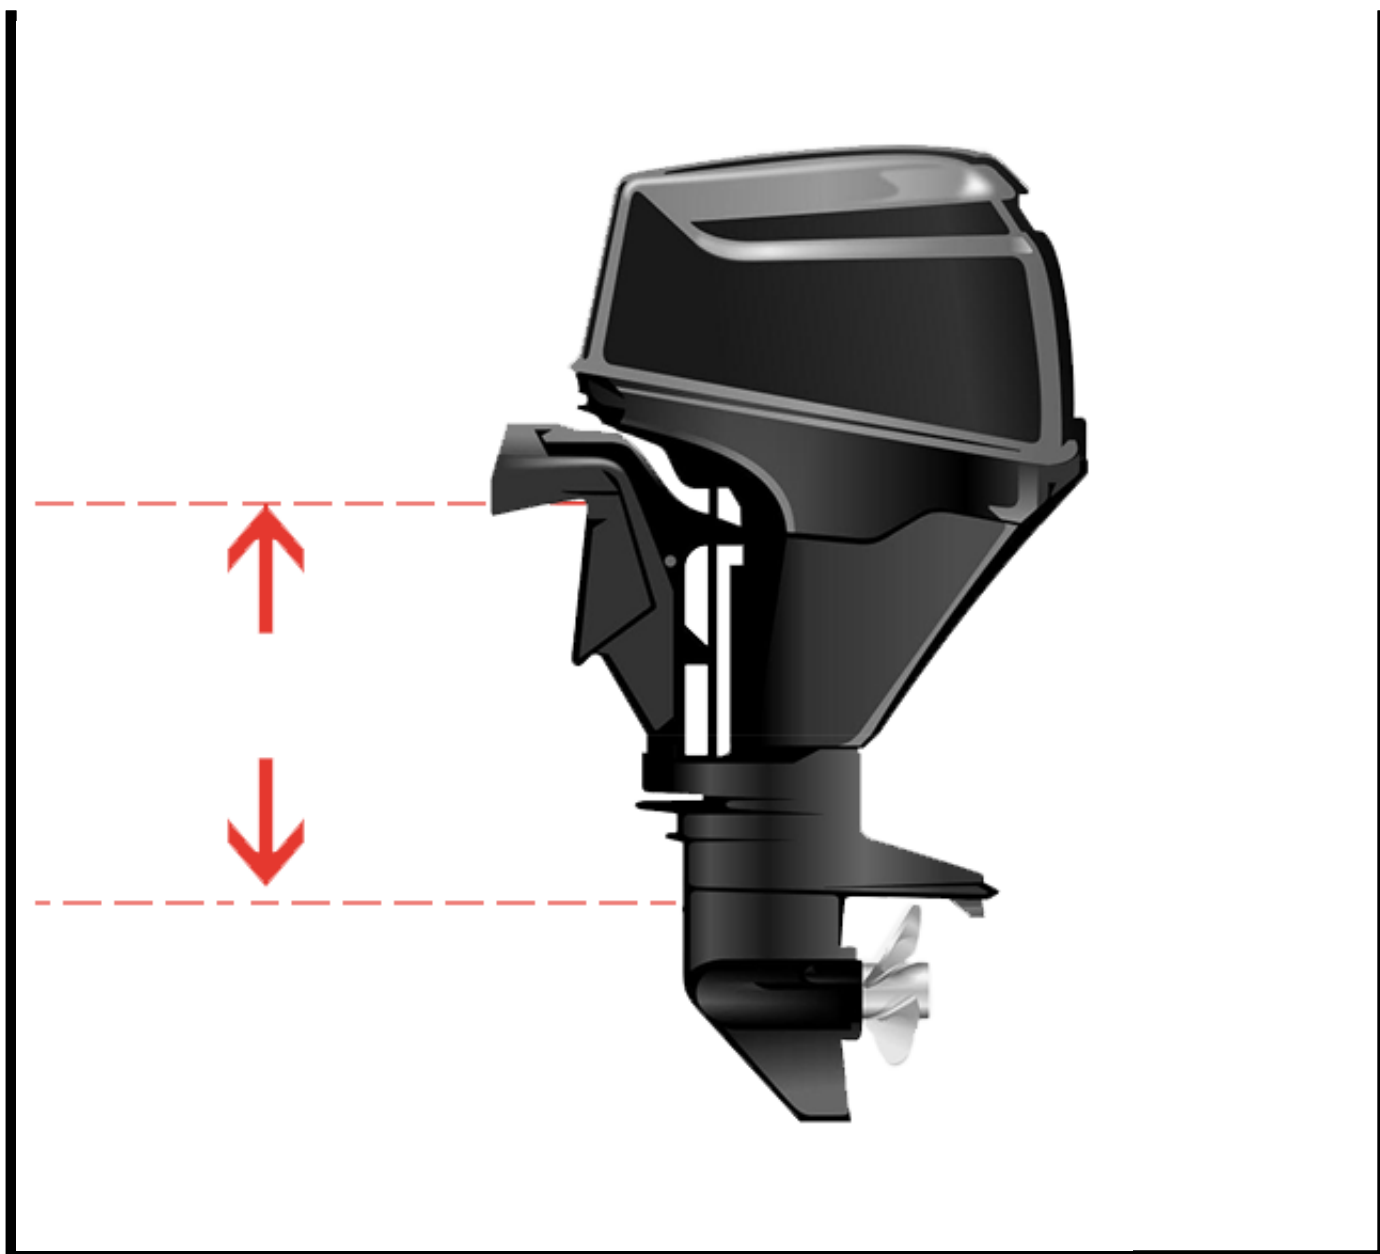

Opis produktu

Pełne okładki dla Mercury/Mariner

Pokrowiec do przechowywania silnika zaburtowego, chroni silnik przed błotem, uszkodzeniami spowodowanymi młotem solnym i

Ciężkie płótno poliestrowe o gramaturze 240 g/m² zbrojone w miejscach klamry i dołków, zapewnia maksymalną wodoodporność, ochronę

Dopasowana na wymiar pełna pokrowca do przechowywania silnika zaburtowego, dopasowana do każdego indywidualnego modelu popularnych

Posiadała elastyczny brzozy i zapięcie na klamrę, aby zapewnić idealne dopasowanie i wygodną wyściółkę z miękkiego filcu

Idelny do przechowywania w zimie lub ochrony przed odłamkami podczas transportu na przyczepie

Wybierz odpowiednią

Montaż osłony jest prosty i szybki. Posiada elastyczny 5-ramienny chwyt i klamrę, aby zapewnić gładkie i dokładne dopasowanie.