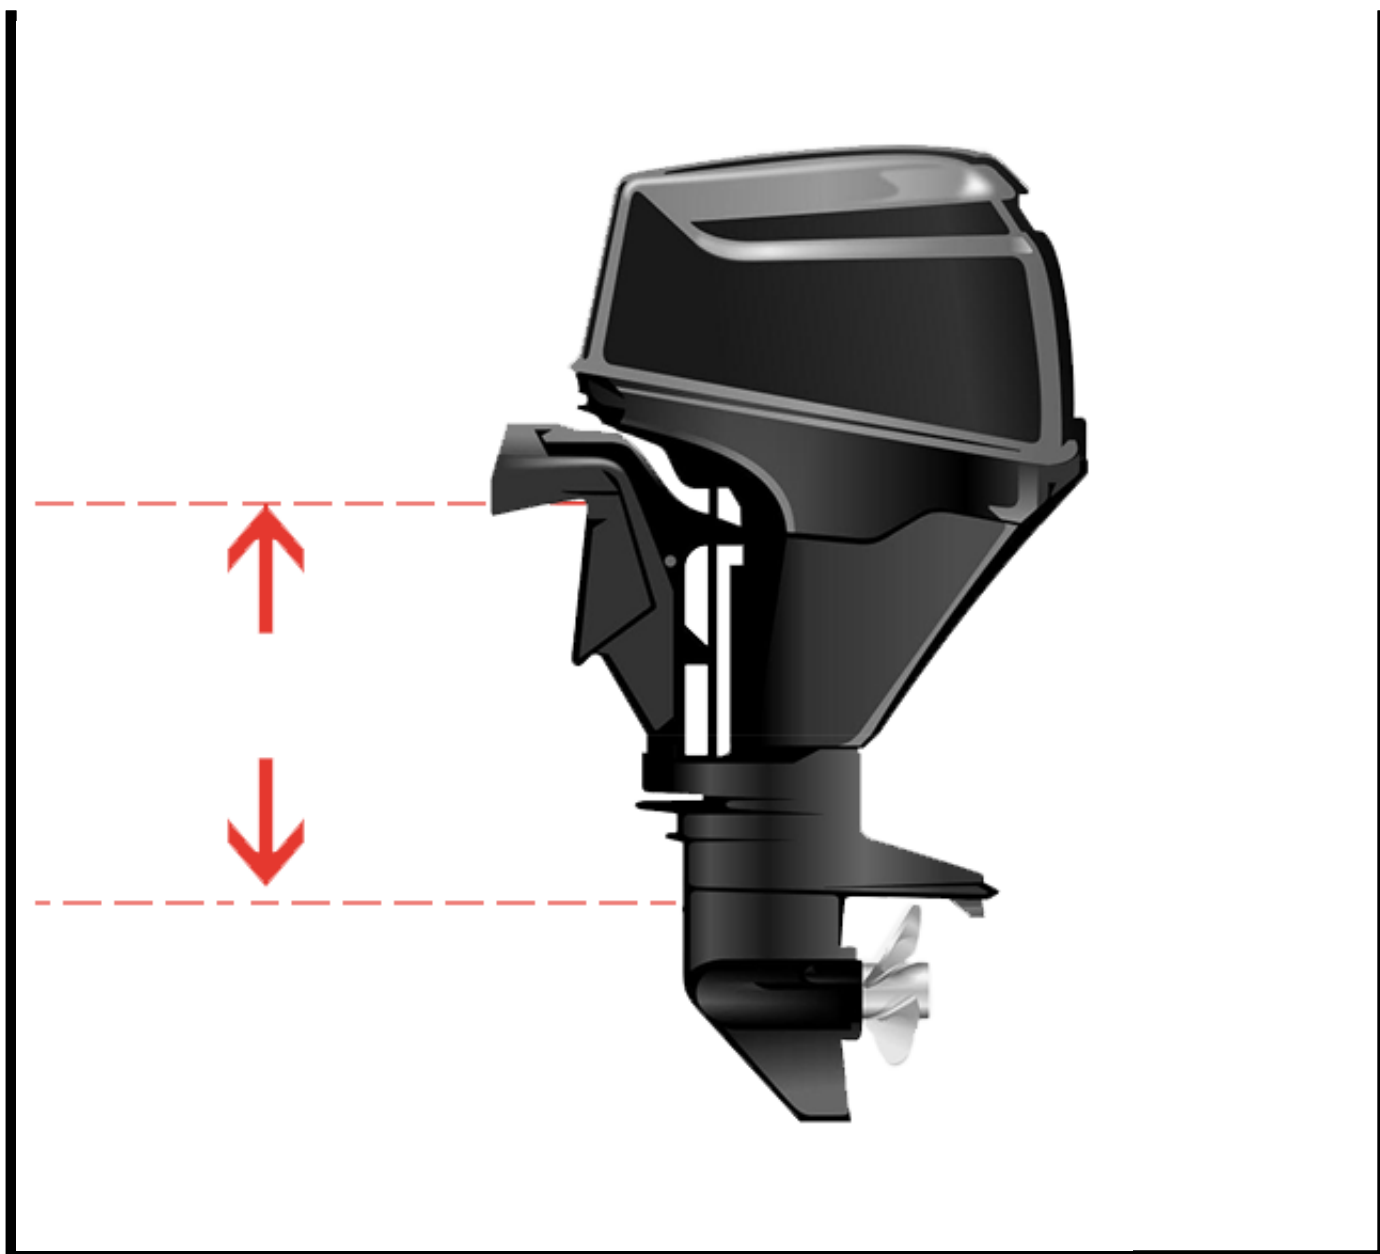

Opis produktu

Pełne pokrowce dla silników Hondy

Pokrowiec do przechowywania silnika zaburtowego, chroni silnik przed wilgocią, kurzem, brudem, uszkodzeniami spowodowanymi mgłą, solą i

Ciężkie płótno poliestrowe o gramaturze 340 g/m² zbrojone wzmocnionymi włóknami, zapewnia maksymalną wodoodporność, ochronę

Dopasowana na wymiar, pełna pokrywa do przechowywania silnika, elastycznie dopasowana do każdego indywidualnego modelu popularnych

Posiadała elastyczny brzozy i zapięcie na klamrę, aby zapewnić idealne dopasowanie i wygodną wyściółkę z miękkiego filcu

Idaalny do przechowywania w zimie lub ochrony przed odłamkami podczas transportu na przyczepie

Wybierz odpowiednią

Montaż osłony jest prosty i szybki. Posiada elastyczny 5-ramienny chwyt i klamrę, aby zapewnić gładkie i dokładne dopasowanie.