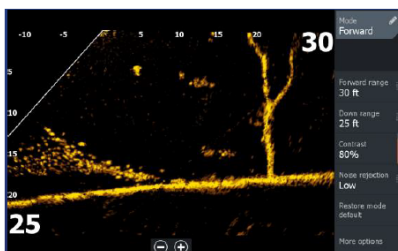

Dane techniczne

Moduł -
Klasa IP IP67
Zasilanie 12 / 24 V prądu stałego
Pobór prądu (maksymalny) 1,5A
Wartość znamionowa bezpiecznika 3 A
Waga 1,86 kg

Przetwornik-

Waga 1,21kg
Długość kabla 7,62 m
Opcje montażu