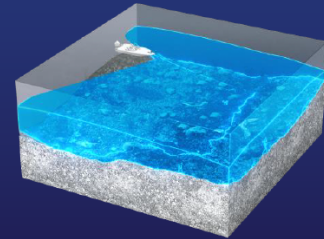

Opis produktu

Uzyskaj najbardziej przejrzyste i najłatwiejsze w użyciu przetworniki widzące na żywo.

Zobacz ryb pływające wokół struktury dna i reagujących na twoją przynętę.

Lowrance ActiveTarget 2 Live Sonar

Brak zakłóceń między wieloma podłączonymi jednostkami ActiveTarget 2

Poprawiona rozdzielczość i klarowność obrazu z wiodącego w branży sonaru na żywo ActiveTarget

Użyj dwóch przetworników, aby połączyć widoki w rozszerzony zasięg widoczny w HDS Pro

Sonar na żywo o wysokiej rozdzielczości

Współpracuje z HDS PRO, HDS Live, HDS Carbon i Elite FS

Możliwość połączenia dwóch kompletnych systemów w trybie dualnym oglądanie
Tylko w HDS PRO

ACTIVETARGET2

Forward + Scout

Tryb Scout i tryb Forward w tym samym czasie

180 View

Pełne 180 stopni od przodu do tyłu na jednym obrazie

Scout Wide

Tryb Dual Scout dla podwojenia zasięgu sonaru na żywo

LOWRANCE

Synchronizacja pingów między dwoma połączonymi systemami w celu wyeliminowania zakłóceń.