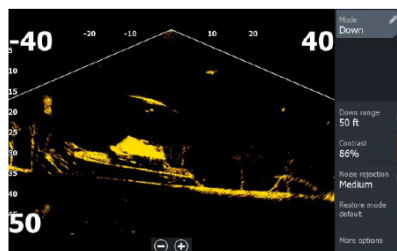

Dane techniczne

Moduł -
Klasa IP IP67
Zasilanie 12 / 24 V prądu stałego
Pobór prądu (maksymalny) 1,5A
Wartość znamionowa bezpiecznika 3 A
Waga 1,86 kg

Przetwornik-

Waga 1,21kg
Długość kabla 7,62 m
Opcje montażu