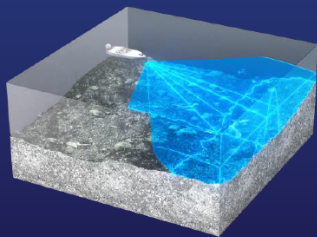

Opis produktu

Uzyskaj najbardziej przejrzyste i najłatwiejsze w użyciu przetworniki widzące na żywo.

Zobacz ryb pływające wokół struktury dna i reagujących na twoją przynętę.

Lowrance ActiveTarget 2 Live Sonar

Brak zakłóceń między wieloma podłączonymi jednostkami ActiveTarget 2

Poprawiona rozdzielczość i klarowność obrazu z wiodącego w branży sonaru na żywo ActiveTarget

Użyj dwóch przetworników, aby połączyć widoki w rozszerzony zasięg widoczny w HDS Pro

Sonar na żywo o wysokiej rozdzielczości

Współpracuje z HDS PRO, HDS Live, HDS Carbon i Elite FS

Możliwość połączenia dwóch kompletnych systemów w trybie dualnym oglądanie
Tylko w HDS PRO

ACTIVETARGET2

Forward + Scout

Tryb Scout i tryb Forward w tym samym czasie

180 View

Pełne 180 stopni od przodu do tyłu na jednym obrazie

Scout Wide

Tryb Dual Scout dla podwojenia zasięgu sonaru na żywo

LOWRANCE

Synchronizacja pingów między dwoma połączonymi systemami w celu wyeliminowania zakłóceń.