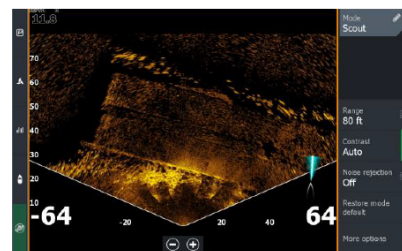

Dane techniczne

Moduł -
Klasa IP IP67
Zasilanie 12 / 24 V prądu stałego
Pobór prądu (maksymalny) 1,5A
Wartość znamionowa bezpiecznika 3 A
Waga 1,86 kg

Przetwornik-

Waga 1,21kg
Długość kabla 7,62 m
Opcje montażu