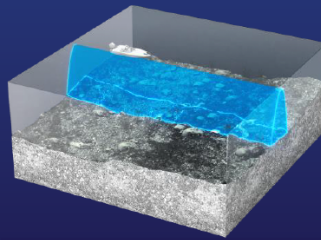

Brak zakłóceń między wieloma podłączonymi jednostkami ActiveTarget 2

Poprawiona rozdzielczość i klarowność obrazu z wiodącego w branży sonaru na żywo ActiveTarget

Użyj dwóch przetworników, aby połączyć widoki w rozszerzony zasięg widoczny w HDS Pro

Sonar na żywo o wysokiej rozdzielczości

Współpracuje z HDS PRO, HDS Live, HDS Carbon i Elite FS

Możliwość połączenia dwóch kompletnych systemów w trybie dualnym oglądanie
Tylko w HDS PRO

ACTIVETARGET2

Forward + Scout

Tryb Scout i tryb Forward w tym samym czasie

180 View

Pełne 180 stopni od przodu do tyłu na jednym obrazie

Scout Wide

Tryb Dual Scout dla podwojenia zasięgu sonaru na żywo

LOWRANCE

Synchronizacja pingów między dwoma połączonymi systemami w celu wyeliminowania zakłóceń.

Sonar-
Kąt wiązki 18 stopni x 135 stopni
Częstotliwość 550kHz 1100kHz
Maksymalna głębokość/zasięg
200 stóp słodka woda