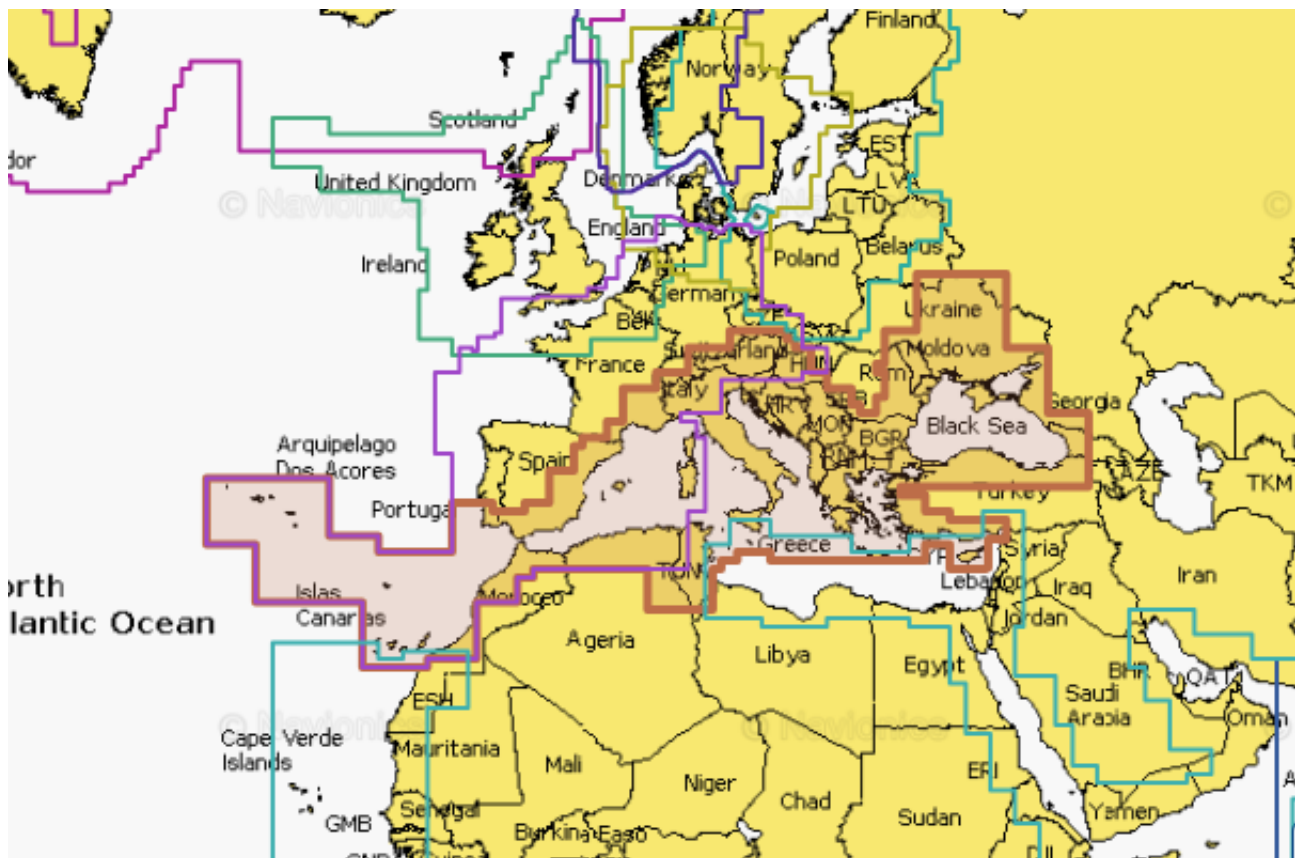

Link do produktu: <https://wodomania.pl/mapa-navionics-morze-srodladne-i-morze-czarne-naeu643l-p-1981.html>

Mapa Navionics+ Morze Śródziemne i Morze Czarne NAEU643L

Cena	1 149,00 zł
Czas wysyłki	24 godziny
Numer katalogowy	Mapa Navionics NAEU643L
Kod producenta	NAEU643L
Producent	Navionics

Opis produktu

Mapy Navionics + Morze Śródziemne i Morze Czarne NAEU643L

Oferujemy Państwu szczegółowe mapy firmy Navionics przeznaczone do wyznaczania rejsów i miejsc połowów. Większość wód posiada batymetrie a reszta kontury z dokładnością do 1 metra.

Przykładowa batymetria zalewu Zegrzyńskiego

Cechy

Nautical Chart

SonarChart™

Community Edits

Daily Updates

Dock-to-Dock
Autorouting

SonarChart™
Live