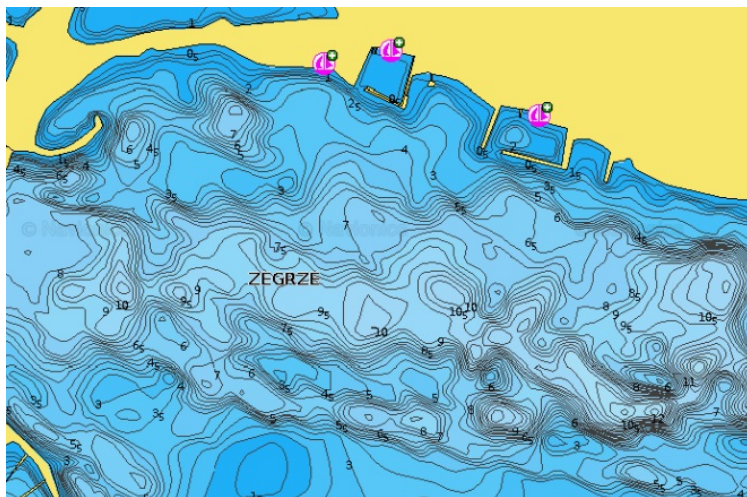

Link do produktu: <https://wodomania.pl/mapa-navionics-morze-srodladne-i-morze-czarne-naeu643l-p-1981.html>

Mapa Navionics+ Morze Śródziemne i Morze Czarne NAEU643L

Cena	1 149,00 zł
Czas wysyłki	24 godziny
Numer katalogowy	Mapa Navionics NAEU643L
Kod producenta	NAEU643L
Producent	Navionics

Opis produktu

Mapy Navionics + Morze Śródziemne i Morze Czarne NAEU643L

Oferujemy Państwu szczegółowe mapy firmy Navionics przeznaczone do wyznaczania rejsów i miejsc połowów. Większość wód posiada batymetrie a reszta kontury z dokładnością do 1 metra.

Przykładowa batymetria zalewu Zegrzyńskiego

Cechy

Nautical Chart

SonarChart™

Community Edits

Daily Updates

Dock-to-Dock
Autorouting

SonarChart™
Live

Advanced Map
Options

Plotter Sync

Codzienne aktualizacje przez okres 1 roku (wykupienie aktualizacji na kolejny rok to koszt 50% ceny mapy)

Opisy portów

Kontury bezpiecznej głębokości

Sonar Chart Live

Pozwala tworzyć nowe osobiste mapy batymetryczne w czasie rzeczywistym podczas nawigacji