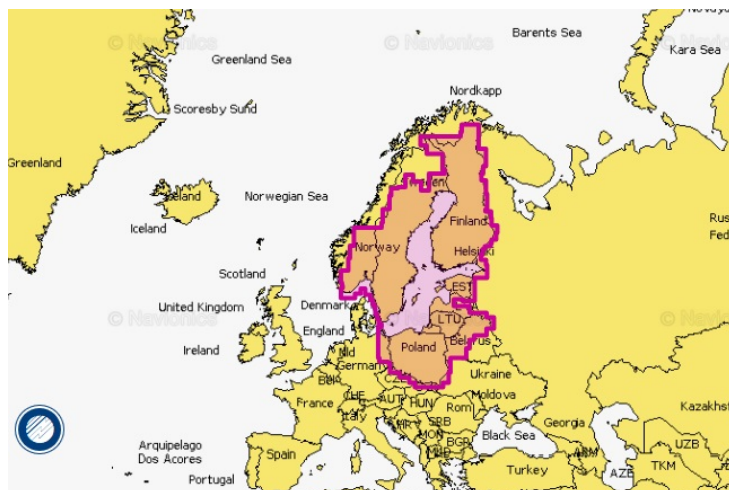

Link do produktu: <https://wodomania.pl/mapa-navionics-europa-srodkowa-i-zachodnia-naeu646l-p-1980.html>

Mapa Navionics+ Europa Środkowa i Zachodnia NAEU646L

| | |
|------------------|--------------------------------|
| Cena | 1 149,00 zł |
| Czas wysyłki | 24 godziny |
| Numer katalogowy | Mapa Navionics NAEU646L |
| Kod producenta | NAEU646L |
| Producent | Navionics |

Opis produktu

Mapy Navionics + Mapa Navionics+ Europa Środkowa i Zachodnia

Oferujemy Państwu szczegółowe mapy firmy Navionics przeznaczone do wyznaczania rejsów i miejsc połowów. Większość wód posiada batymetrie a reszta kontury z dokładnością do 1 metra.