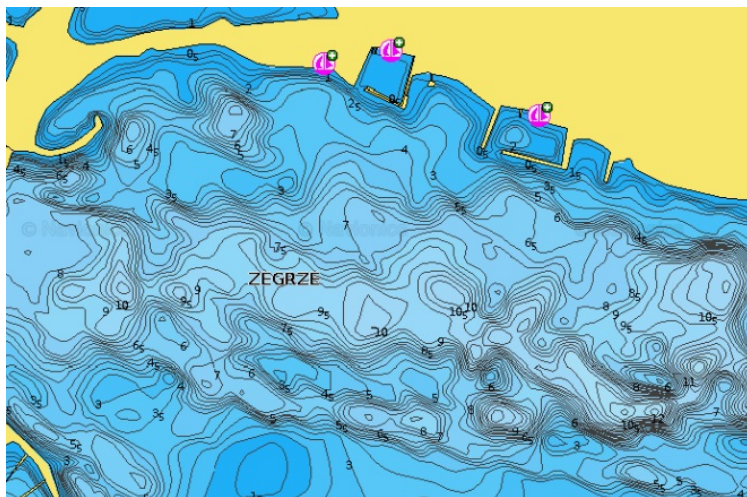

Link do produktu: <https://wodomania.pl/mapa-navionics-europa-srodkowa-i-zachodnia-naeu646l-p-1980.html>

Mapa Navionics+ Europa Środkowa i Zachodnia NAEU646L

| | |
|------------------|--------------------------------|
| Cena | 1 149,00 zł |
| Czas wysyłki | 24 godziny |
| Numer katalogowy | Mapa Navionics NAEU646L |
| Kod producenta | NAEU646L |
| Producent | Navionics |

Opis produktu

Mapy Navionics + Mapa Navionics+ Europa Środkowa i Zachodnia

Oferujemy Państwu szczegółowe mapy firmy Navionics przeznaczone do wyznaczania rejsów i miejsc połowów. Większość wód posiada batymetrie a reszta kontury z dokładnością do 1 metra.

Przykładowa batymetria zalewu Zegrzyńskiego

Cechy

Nautical Chart

SonarChart™

Community Edits

Daily Updates

Dock-to-Dock
Autorouting

SonarChart™
Live

Advanced Map
Options

Plotter Sync

Codzienne aktualizacje przez okres 1 roku (wykupienie aktualizacji na kolejny rok to koszt 50% ceny mapy)

Opisy portów

Kontury bezpiecznej głębokości

Sonar Chart Live

Pozwala tworzyć nowe osobiste mapy batymetryczne w czasie rzeczywistym podczas nawigacji