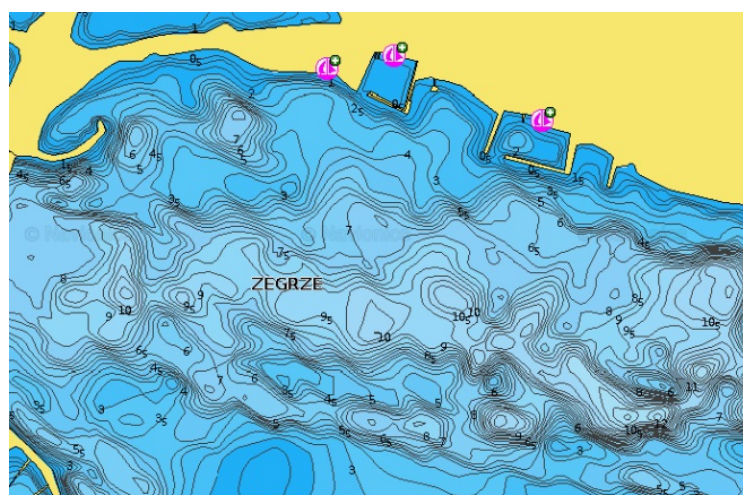

Dane aktualne na dzień: 24-05-2026 20:58

Link do produktu: <https://wodomania.pl/mapa-navionics-afryka-i-bliski-wschod-naaf630l-p-1982.html>

Mapa Navionics+ Afryka i Bliski Wschód NAAF630L

Cena	1 149,00 zł
Czas wysyłki	24 godziny
Numer katalogowy	Mapa Navionics NAAF630L
Kod producenta	NAAF630L
Producent	Navionics

Opis produktu

Mapy Navionics + Afryka i Bliski Wschód NAAF630L

Oferujemy Państwu szczegółowe mapy firmy Navionics przeznaczone do wyznaczania rejsów i miejsc połowów
Większość wód posiada batymetrie a reszta kontury z dokładnością do 1 metra.

Przykładowa batymetria zalewu Zegrzyńskiego

Cechy

Nautical Chart

SonarChart™

Community Edits

Daily Updates

Dock-to-Dock
Autorouting

SonarChart™
Live

Advanced Map
Options

Plotter Sync

Codzienne aktualizacje przez okres 1 roku (wykupienie aktualizacji na kolejny rok to koszt 50% ceny mapy)

Opisy portów

Kontury bezpiecznej głębokości

Sonar Chart Live

Pozwala tworzyć nowe osobiste mapy batymetryczne w czasie rzeczywistym podczas nawigacji