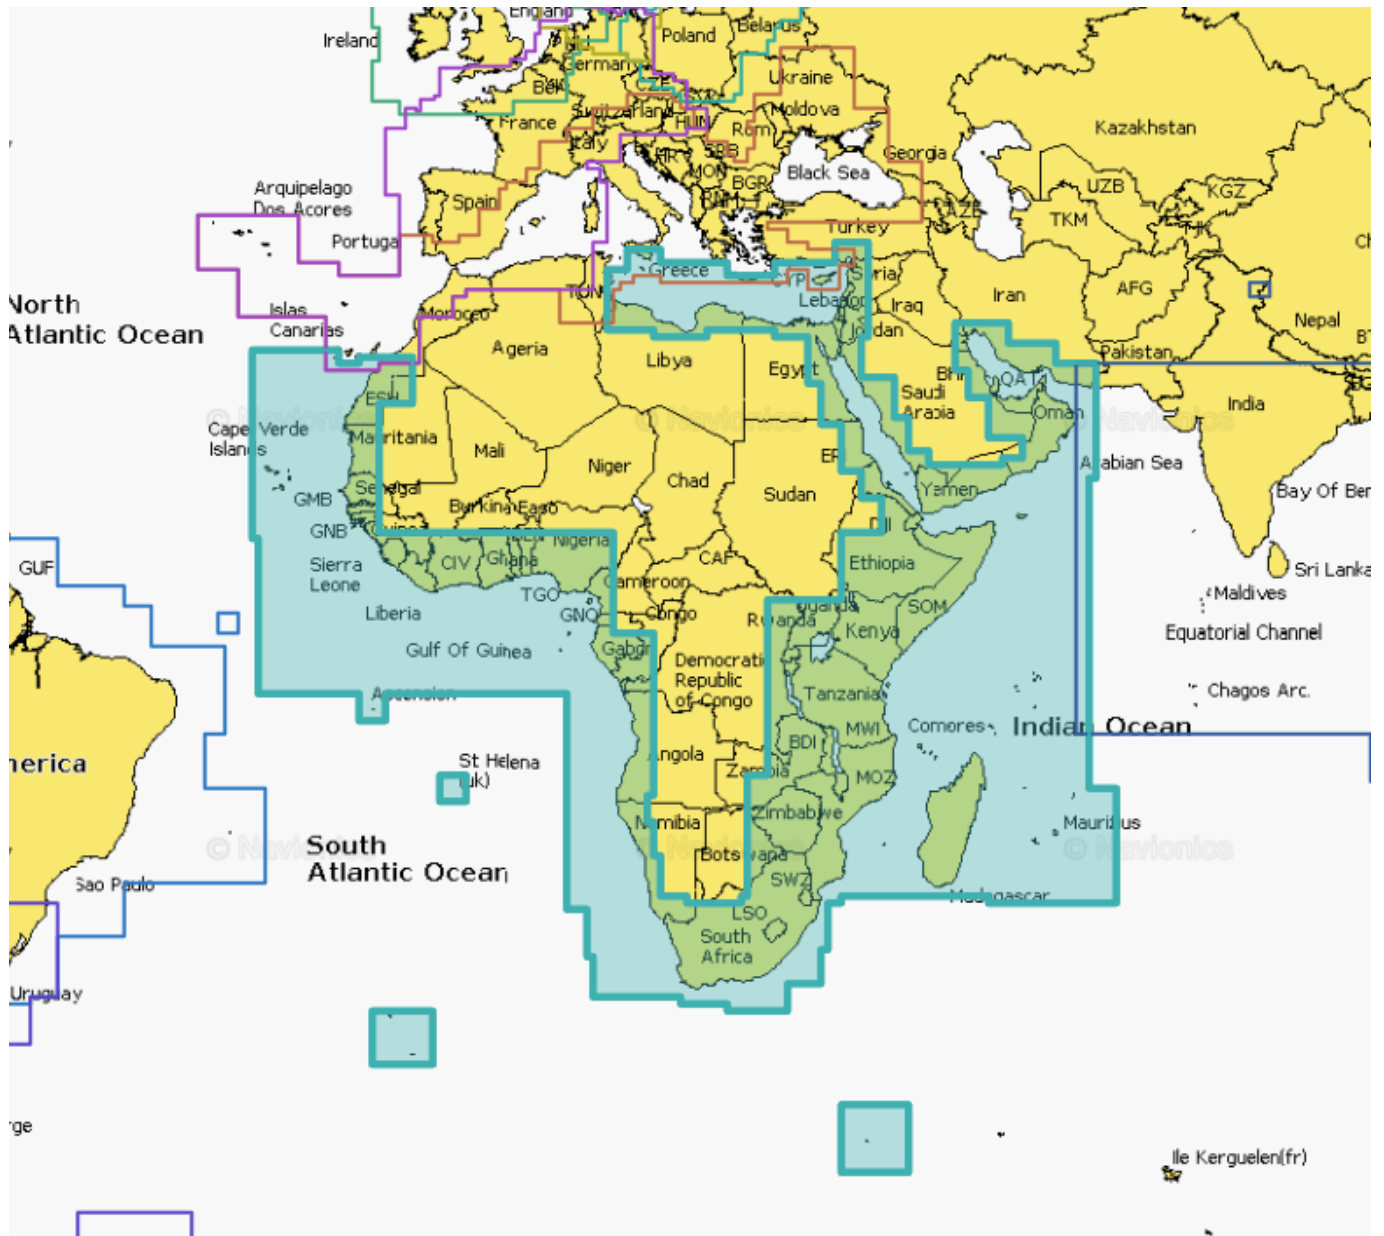

Dane aktualne na dzień: 24-05-2026 20:58

Link do produktu: <https://wodomania.pl/mapa-navionics-afryka-i-bliski-wschod-naaf630l-p-1982.html>

Mapa Navionics+ Afryka i Bliski Wschód NAAF630L

Cena	1 149,00 zł
Czas wysyłki	24 godziny
Numer katalogowy	Mapa Navionics NAAF630L
Kod producenta	NAAF630L
Producent	Navionics

Opis produktu

Mapy Navionics + Afryka i Bliski Wschód NAAF630L

Oferujemy Państwu szczegółowe mapy firmy Navionics przeznaczone do wyznaczania rejsów i miejsc połowów
Większość wód posiada batymetrie a reszta kontury z dokładnością do 1 metra.

Przykładowa batymetria zalewu Zegrzyńskiego

Cechy

Nautical Chart

SonarChart™

Community Edits

Daily Updates

Dock-to-Dock
Autorouting

SonarChart™
Live

Advanced Map
Options

Plotter Sync

Codzienne aktualizacje przez okres 1 roku (wykupienie aktualizacji na kolejny rok to koszt 50% ceny mapy)

Opisy portów

Kontury bezpiecznej głębokości

Sonar Chart Live

Pozwala tworzyć nowe osobiste mapy batymetryczne w czasie rzeczywistym podczas nawigacji