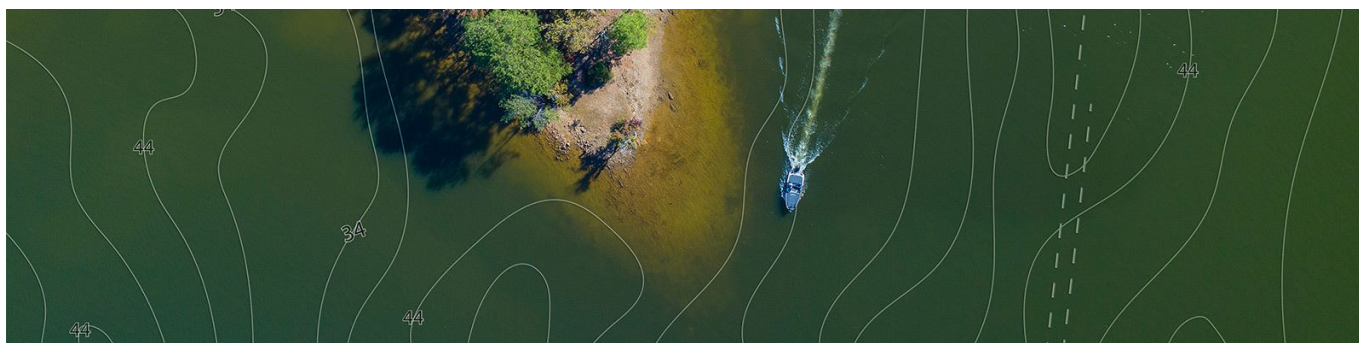

Całkowicie nowy **HOOK Reveal** ułatwia łowienie, zapewniając potężną wydajność dzięki sprawdzonym narzędziom do wyszukiwania ryb, w tym Sonarowi Autotuning, SideScan i DownScan Imaging™, a teraz FishReveal™, który sprawia, że ryby są łatwiejsze do zobaczenia, łącząc zalety sonaru Lowrance CHIRP i DownScan Imaging™ na jednym ekranie. Niezależnie od tego, czy łowisz lokalne miejsca, czy nieznaną wodę, znajdź najlepsze obszary połowowe z fabrycznie załadowanym mapowaniem śródlądowym mapuj niezbadane wody - w czasie rzeczywistym - z Genesis Live

Ryby są łatwiejsze do znalezienia i łatwiejsze do zidentyfikowania za pomocą FishReveal, która łączy na jednym ekranie sprawdzoną wydajność sonaru CHIRP firmy Lowrance i obrazy w wysokiej rozdzielczości struktury przechowującej ryby z DownScan Imaging. Rybie cele rozświetlają Twój wyświetlacz.

Mapowanie w czasie rzeczywistym Genesis Live

Twórz własne mapy konturowe twojego lokalnego jeziora lub niezbadanej wody - w czasie rzeczywistym - na wyświetlaczu HOOK Reveal za pomocą Genesis Live.

Sonar z autotuningiem

Idealny dla wędkarzy, którzy oczekują najlepszych widoków pod łodzią, SplitShot oferuje możliwość wyszukiwania ryb w

sonarach CHIRP o szerokim kącie i obrazy w wysokiej rozdzielczości struktury trzymającej ryby z DownScan Imaging™.