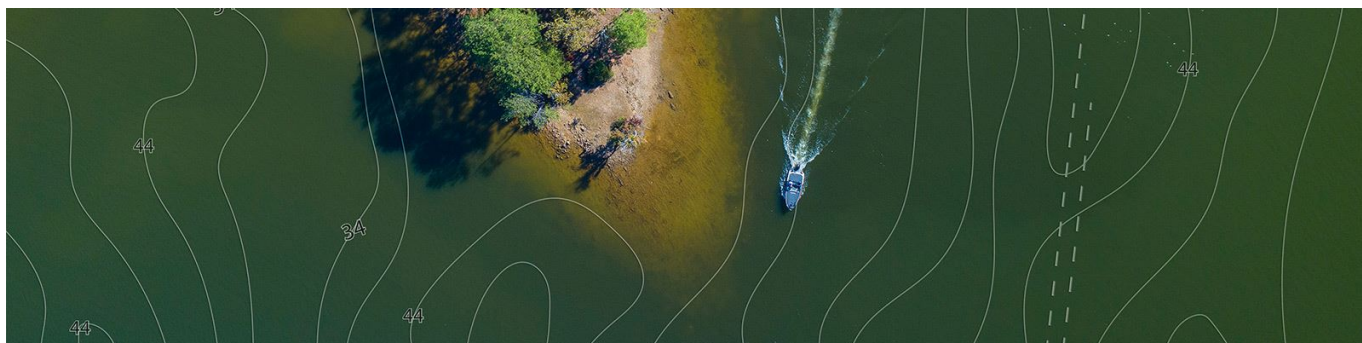

Ryby są łatwiejsze do znalezienia i łatwiejsze do zidentyfikowania za pomocą FishReveal, która łączy na jednym ekranie sprawdzoną wydajność sonaru CHIRP firmy Lowrance i obrazy w wysokiej rozdzielczości struktury przechowującej ryby z DownScan Imaging. Rybie cele rozświetlają Twój wyświetlacz.

HOOK REVEAL 7 TRIPLESHOT W ZESTAWIE Z OSŁONĄ I CZAPKĄ

Nasze wiślane screeny sumów z Hook Reveal 7 TS

Sonar tradycyjny

Widok dolny

Widok boczny

Mapowanie w czasie rzeczywistym Genesis Live

Twórz własne mapy konturowe twojego lokalnego jeziora lub niezbadanej wody - w czasie rzeczywistym - na wyświetlaczu HOOK Reveal za pomocą Genesis Live.

Sonar z autotuningiem

Spędź więcej czasu na wędkowaniu, a mniej na przerabianiu ustawień sonaru dzięki sonarowi HOOK Reveal Autotuning, który zapewnia uzyskanie najlepszego obrazu sonaru za każdym razem, automatycznie dostosowując ustawienia wraz ze zmianą warunków połowów.

Idealny dla wędkarzy, którzy oczekują najlepszych widoków pod łodzią, SplitShot oferuje możliwość wyszukiwania ryb w

sonarach CHIRP o szerokim kącie i obrazy w wysokiej rozdzielczości struktury trzymającej ryby z DownScan Imaging™.