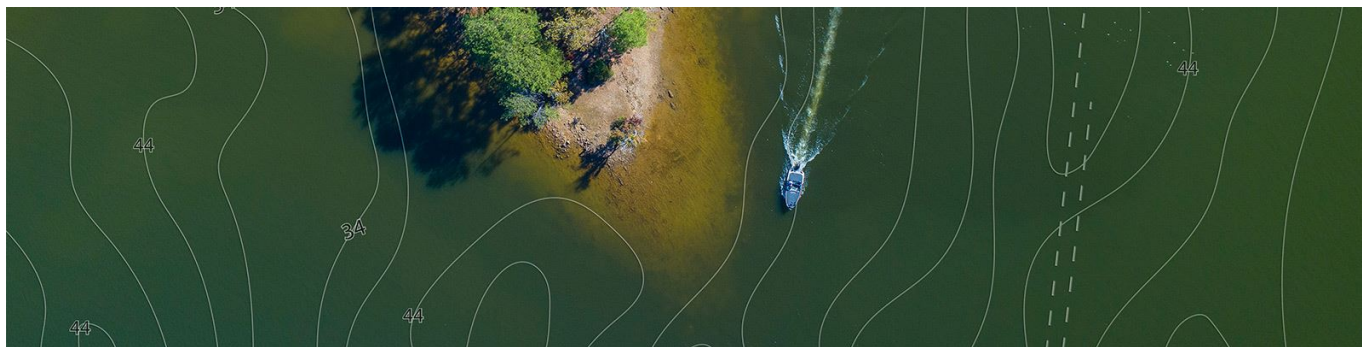

Całkowicie nowy **HOOK Reveal** ułatwia łowienie, zapewniając potężną wydajność dzięki sprawdzonym narzędziom do wyszukiwania ryb, w tym Sonarowi Autotuning, SideScan i DownScan Imaging™, a teraz FishReveal™, który sprawia, że ryby są łatwiejsze do zobaczenia, łącząc zalety sonaru Lowrance CHIRP i DownScan Imaging™ na jednym ekranie. Niezależnie od tego, czy łowisz lokalne miejsce, czy nieznaną wodę, znajdź najlepsze obszary połowowe z fabrycznie załadowanym mapowaniem śródlądowym mapuj niezbadane wody - w czasie rzeczywistym - z Genesis Live

Ryby są łatwiejsze do znalezienia i łatwiejsze do zidentyfikowania za pomocą FishReveal, która łączy na jednym ekranie sprawdzoną wydajność sonaru CHIRP firmy Lowrance i obrazy w wysokiej rozdzielczości struktury przechowującej ryby z DownScan Imaging. Rybnie cele rozświetlają Twój wyświetlacz.

Uchwyt przenośny do przetwornika rozsuwany

(jeżeli nie potrzebujesz uchwytu to zamienimy Ci na ochronę wyświetlacza "Sun Cover")

Mapowanie w czasie rzeczywistym Genesis Live

Twórz własne mapy konturowe twojego lokalnego jeziora lub niezbadanej wody - w czasie rzeczywistym - na wyświetlaczu HOOK Reveal za pomocą Genesis Live.

Idealny dla wędkarzy, którzy oczekują najlepszych widoków pod łodzią, SplitShot oferuje możliwość wyszukiwania ryb w sonarach CHIRP o szerokim kącie i obrazy w wysokiej rozdzielczości struktury trzymającej ryby z DownScan Imaging™.