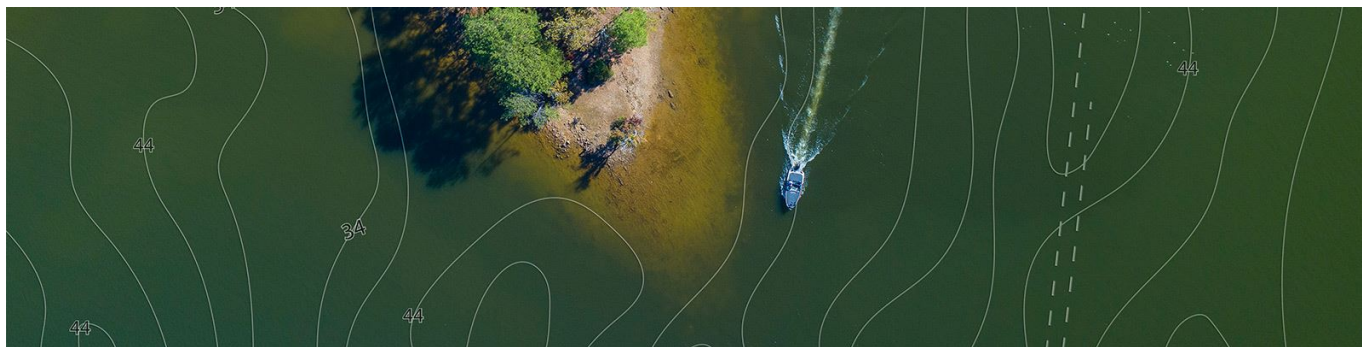

### Mapowanie w czasie rzeczywistym Genesis Live

Twórz własne mapy konturowe twojego lokalnego jeziora lub niezbadanej wody - w czasie rzeczywistym - na wyświetlaczu HOOK Reveal za pomocą Genesis Live.