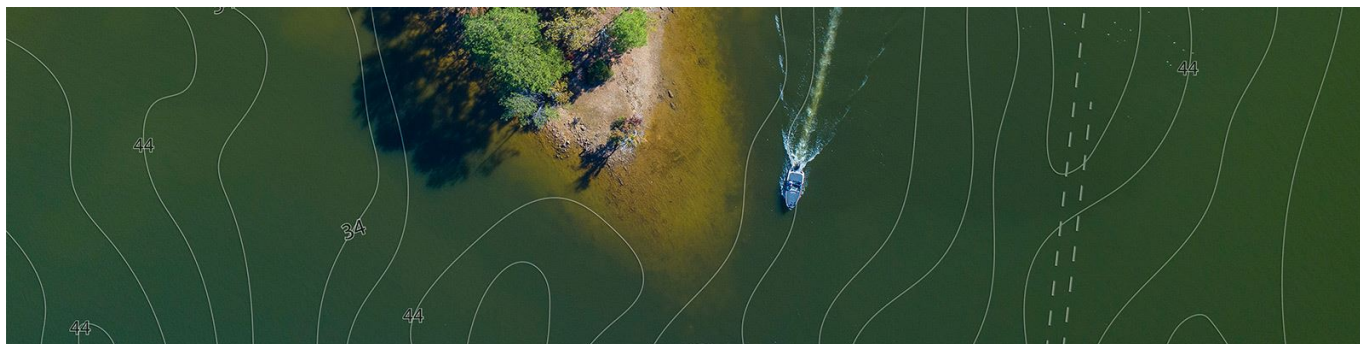

Całkowicie nowy **HOOK Reveal** ułatwia łowienie, zapewniając potężną wydajność dzięki sprawdzonym narzędziom do wyszukiwania ryb, w tym Sonarowi Autotuning, SideScan i DownScan Imaging™, a teraz FishReveal™, który sprawia, że ryby są łatwiejsze do zobaczenia, łącząc zalety sonaru Lowrance CHIRP i DownScan Imaging™ na jednym ekranie. Niezależnie od tego, czy łowisz lokalne miejsce, czy nieznaną wodę, znajdź najlepsze obszary połowowe z fabrycznie załadowanym mapowaniem śródlądowym mapuj niezbadane wody - w czasie rzeczywistym - z Genesis Live

Ryby są łatwiejsze do znalezienia i łatwiejsze do zidentyfikowania za pomocą FishReveal, która łączy na jednym ekranie sprawdzoną wydajność sonaru CHIRP firmy Lowrance i obrazy w wysokiej rozdzielczości struktury przechowującej ryby z DownScan Imaging. Rybnie cele rozświetlają Twój wyświetlacz.

Uchwyt przenośny do przetwornika rozsuwany

(jeżeli nie potrzebujesz uchwytu to zamienimy Ci na ochronę wyświetlacza "Sun Cover")

Mapowanie w czasie rzeczywistym Genesis Live

Twórz własne mapy konturowe twojego lokalnego jeziora lub niezbadanej wody - w czasie rzeczywistym - na wyświetlaczu HOOK Reveal za pomocą Genesis Live.

Idealny dla wędkarzy, którzy oczekują najlepszych widoków pod łodzią, SplitShot oferuje możliwość wyszukiwania ryb w sonarach CHIRP o szerokim kącie i obrazy w wysokiej rozdzielczości struktury trzymającej ryby z DownScan Imaging™.