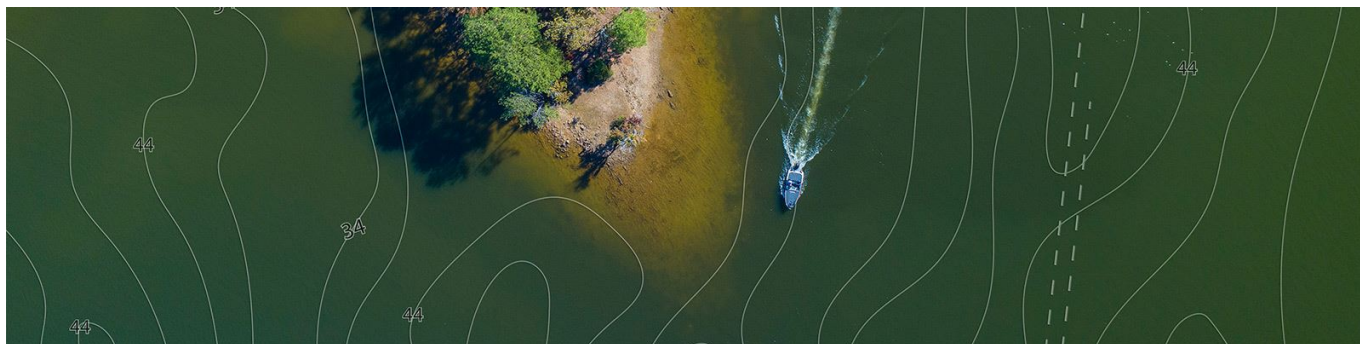

Całkowicie nowy **HOOK Reveal** ułatwia łowienie, zapewniając potężną wydajność dzięki sprawdzonym narzędziom do wyszukiwania ryb, w tym Sonarowi Autotuning, DownScan Imaging™, a teraz FishReveal™, który sprawia, że ryby są łatwiejsze do zobaczenia, łącząc zalety sonaru Lowrance CHIRP i DownScan Imaging™ na jednym ekranie. Niezależnie od tego, czy łowisz lokalne miejsce, czy nieznaną wodę, znajdź najlepsze obszary połowowe z fabrycznie załadowanym mapowaniem śródlądowym mapuj niezbadane wody - w czasie rzeczywistym - z Genesis Live

Echosonda Hook Reveal 7 z przetwornikiem 83/200 HDI jest idealnym urządzeniem nie tylko dla wędkarzy ale również dla motorowodniaków i kapitanów jachtów na naszych wodach śródlądowych, gdyż obsługuje najwięcej map nawigacyjnych (komercyjnych i społecznościowych) Dodatkowo przetwornik 83/200 HDI jest często **montowany w kadłubie**, ale oczywiście trzeba się liczyć że przy takim montażu tracimy na jakości sonaru "wędkarskiego".

Mapowanie w czasie rzeczywistym Genesis Live

Twórz własne mapy konturowe twojego lokalnego jeziora lub niezbadanej wody - w czasie rzeczywistym - na wyświetlaczu HOOK Reveal za pomocą Genesis Live.

Sonar z autotuningiem

Idealny dla wędkarzy, którzy oczekują najlepszych widoków pod łodzią, SplitShot oferuje możliwość wyszukiwania ryb w sonarach CHIRP o szerokim kącie i obrazy w wysokiej rozdzielczości struktury trzymającej ryby z **DownScan Imaging™**.