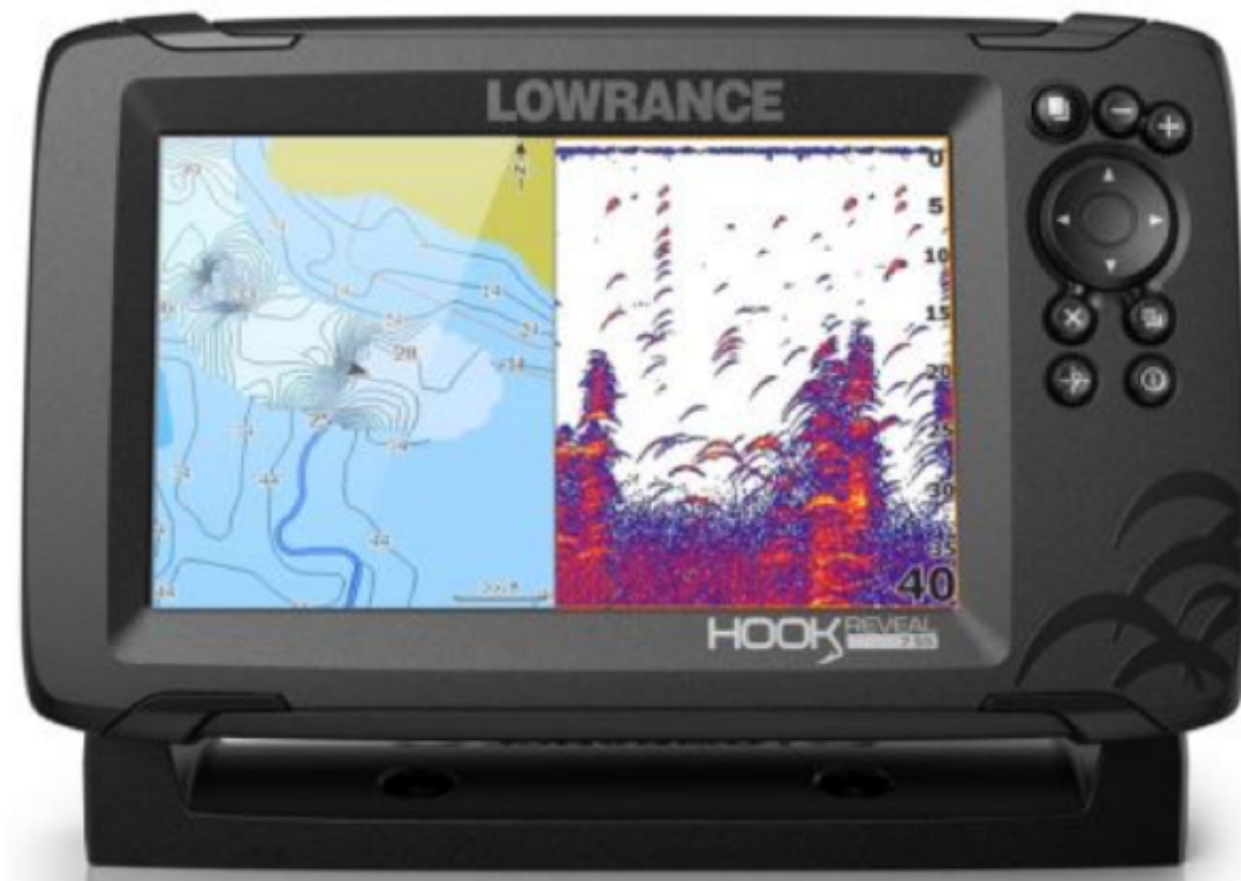

Ryby są łatwiejsze do znalezienia i łatwiejsze do zidentyfikowania za pomocą **FishReveal**, która łączy na jednym ekranie sprawdzoną wydajność sonaru CHIRP firmy **Lowrance** i obrazy w wysokiej rozdzielczości struktury przechowującej ryby z DownScan Imaging. Rybie cele rozświetlają Twój wyświetlacz.

Mapowanie w czasie rzeczywistym Genesis Live

Twórz własne mapy konturowe twojego lokalnego jeziora lub niezbadanej wody - w czasie rzeczywistym - na wyświetlaczu HOOK Reveal za pomocą Genesis Live.

Sonar z autotuningiem

Spędź więcej czasu na wędkowaniu, a mniej na przerabianiu ustawień sonaru dzięki sonarowi HOOK Reveal Autotuning, który zapewnia uzyskanie najlepszego obrazu sonaru za każdym razem, automatycznie dostosowując ustawienia wraz ze zmianą warunków połowów.

Idealny dla wędkarzy, którzy oczekują najlepszych widoków pod łodzią, SplitShot oferuje możliwość wyszukiwania ryb w sonarach CHIRP o szerokim kącie i obrazy w wysokiej rozdzielczości struktury trzymającej ryby z **DownScan Imaging™**.