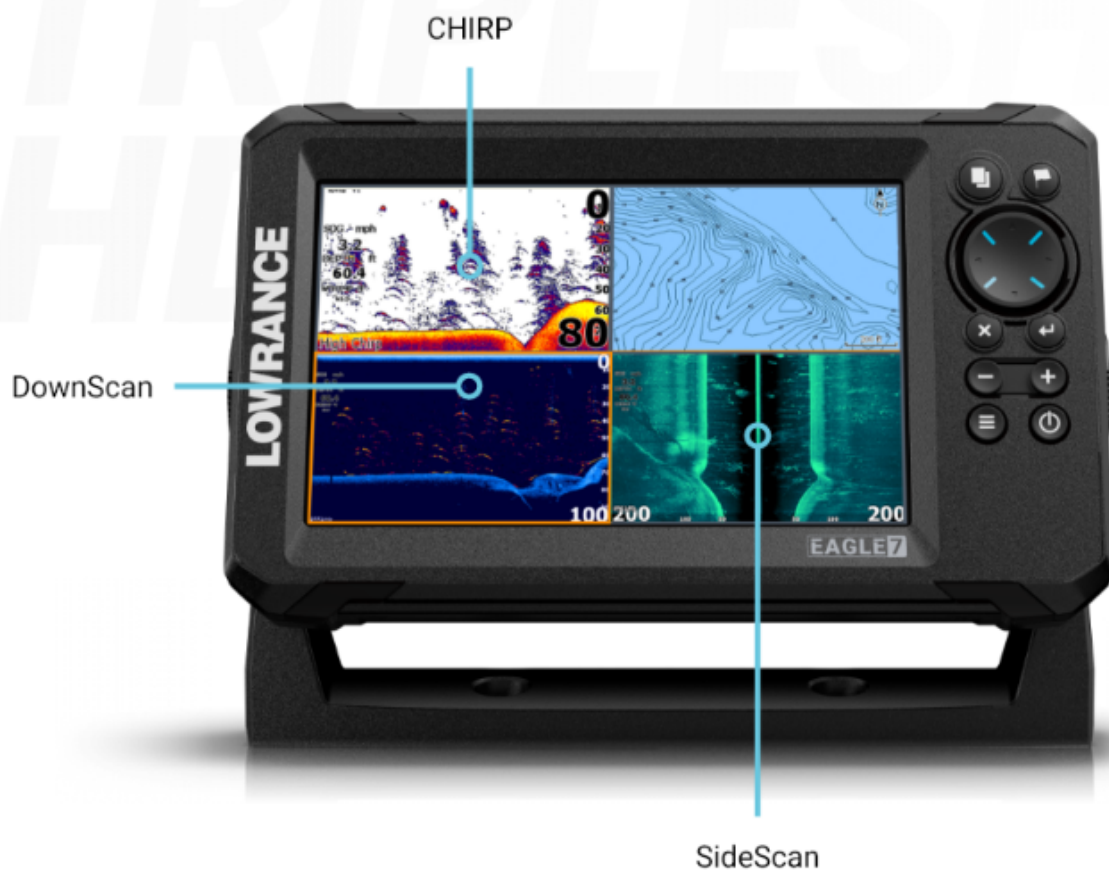

TRIPLES

HL

OBRAZOWANIE DOWNSCAN™

Obrazowanie DownScan ułatwia identyfikację związku ryb ze strukturą, zapewniając fotograficzne obrazy skał, drzew i innych podwodnych konstrukcji znajdujących się bezpośrednio pod łodzią.