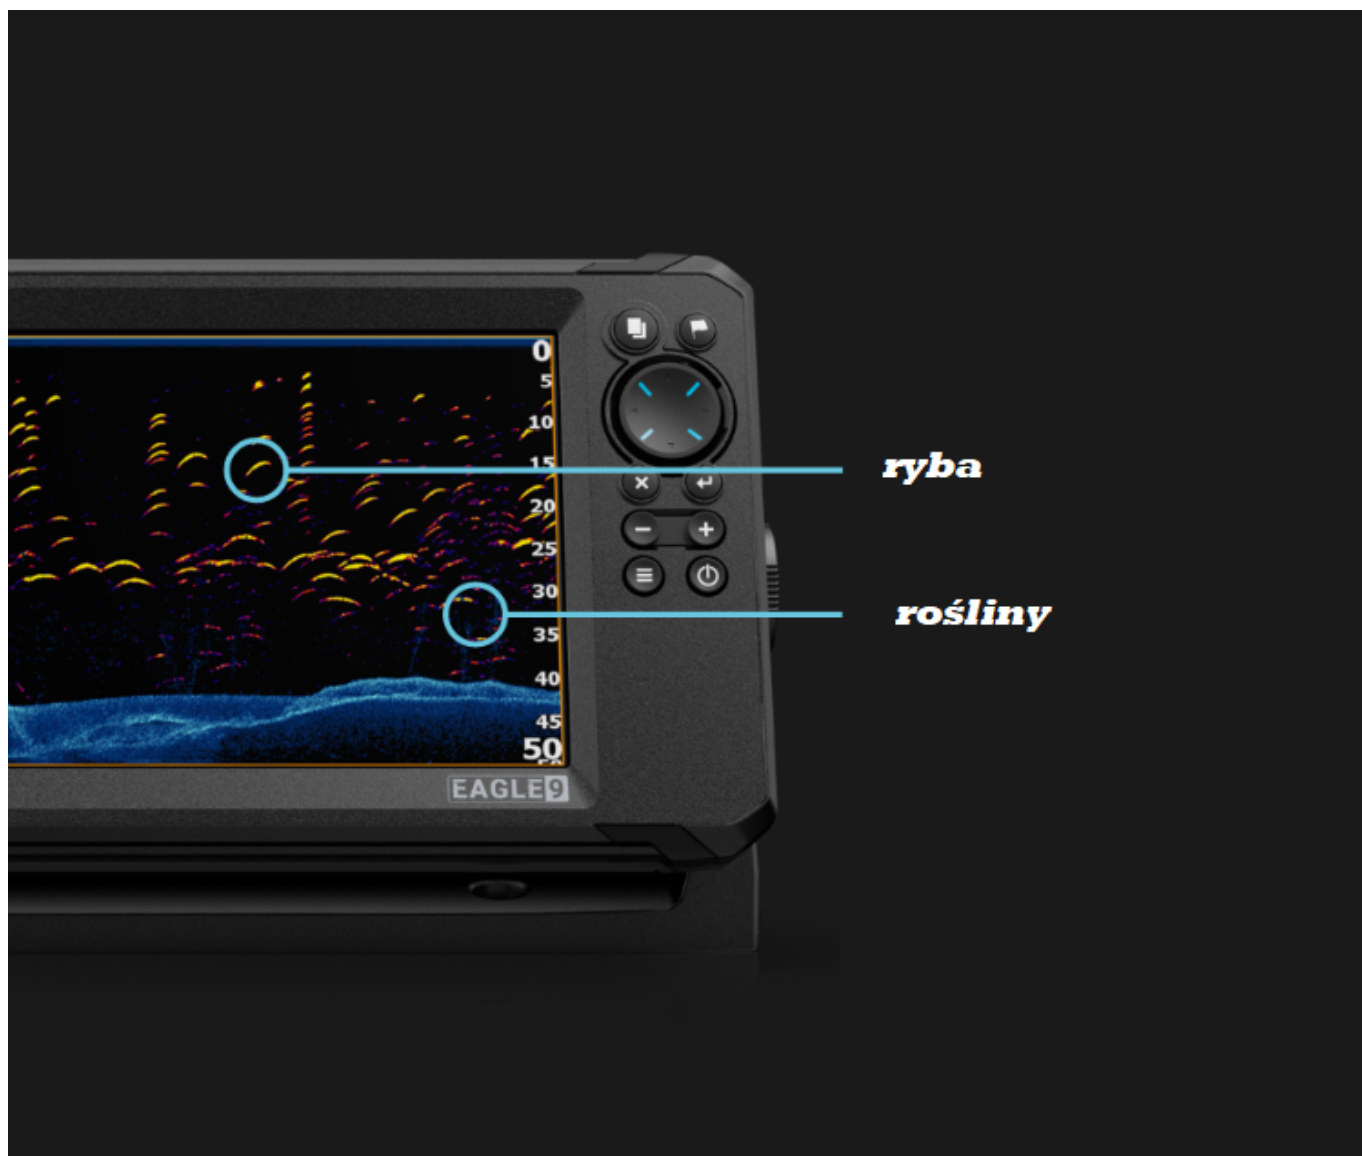

ZAPROJEKTOWANY DO ŁOWIENIA RYB

Dzięki nowej, wytrzymałej i nowoczesnej konstrukcji, stworzonej wyłącznie dla wędkarzy, przez wędkarzy.