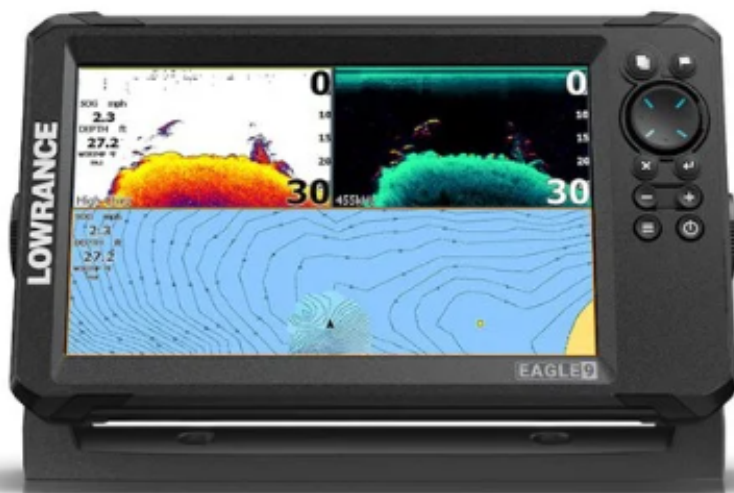

Opis produktu

ULEPSZONY SONAR

z TripleShot™ HD, SplitShot™ HD i FishReveal™

ZAPROJEKTOWANY DO ŁOWIENIA RYB

z ekranem IPS

POŁĄCZ I PRZESYŁAJ

z sonarem samostrojącym

SZCZEGÓLWE WYKRESY C-MAP®

z Genesis™ Live

Całkowicie nowy Lowrance Eagle ułatwia łowienie ryb, zapewniając wysoką wydajność dzięki sprawdzonym narzędziom do wyszukiwania ryb

ECHOSONDA LOWRANCE EAGLE

Nowo zaprojektowane technologie TripleShot™ HD i SplitShot™ HD zapewniają lepszą klarowność, głębiej i czułość – a wszystko to prowadzi do lepszej wydajności pod powierzchnią.

Kluczowe cechy

Ulepszony przetwornik TripleShot™ HD z sonarem z funkcją automatycznego dostrajania

Mapa bazowa całego świata

Ekran IPS, widoczny pod każdym kątem, nawet w okularach z polaryzacją

Nowy, niezawodny system złączy typu „twist-lock” umożliwiający łatwą instalację na dowolnej łodzi lub kajaku

NOWY PRZETWORNIK TRIPLESHOT™ HD

TripleShot™ HD oferuje możliwość wyszukiwania ryb za pomocą szerokokątnego sonaru CHIRP o wysokiej rozdzielczości oraz obrazy obiektów przetrzymujących ryby w wysokiej rozdzielczości z obrazów SideScan i DownScan Imaging™.