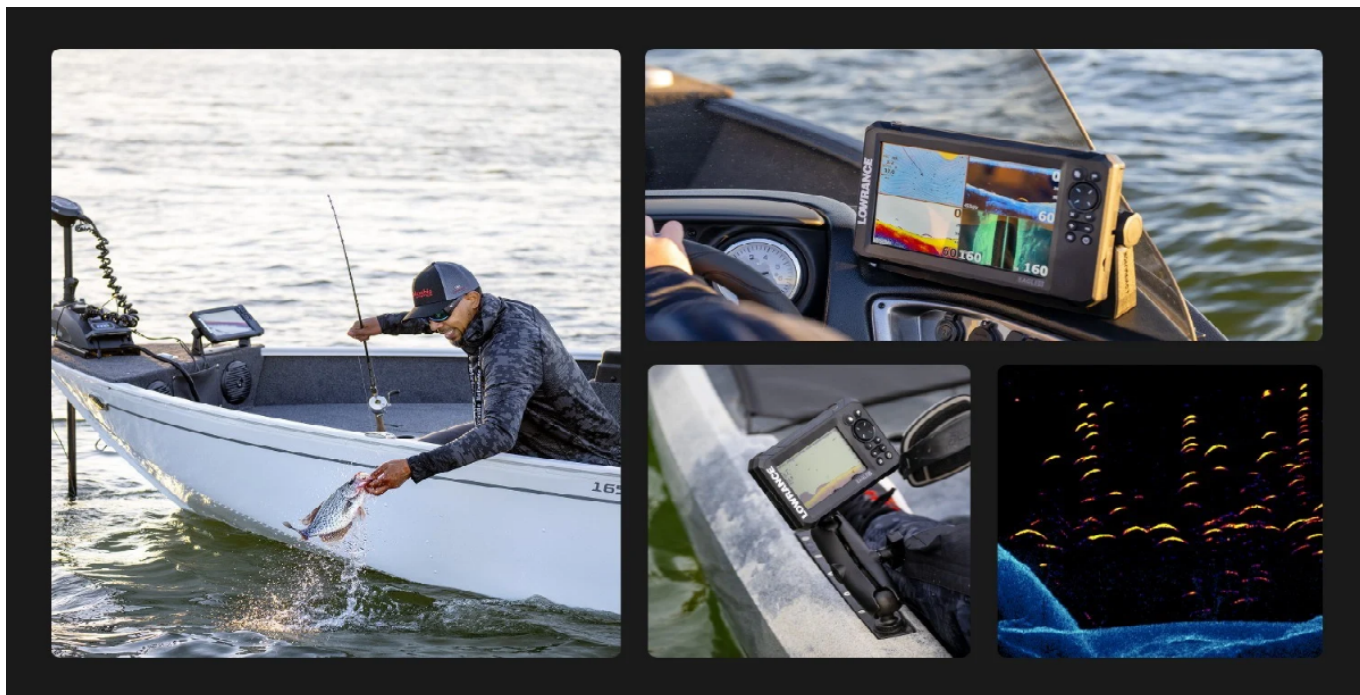

SPRAWDZONE NARZĘDZIA DO WYSZUKIWANIA RYB

Daj sobie największą szansę na znalezienie ryb z podwodnym widokiem z boku i pod łodzią.

SONAR CHIRP

Sonar CHIRP zapewnia obraz w wysokiej rozdzielczości poszczególnych ryb, nawet jeśli są one blisko dna lub zawieszony w ciasnych ławicach.

OBRAZOWANIE SIDESCAN

SideScan pomaga przeszukiwać duże obszary w poszukiwaniu struktur, w których trzymane są ryby. Widzisz do 600 stóp po obu stronach statku, co pozwala przepłynąć więcej wody w krótszym czasie.

ZAPROJEKTOWANY DO ŁOWIENIA RYB

Dzięki nowej, wytrzymałej i nowoczesnej konstrukcji, stworzonej wyłącznie dla wędkarzy, przez wędkarzy.

NOWY EKRAN IPS

Eagle jest wyposażony w nowe ekrany IPS zapewniające lepszą rozdzielczość, klarowność i widoczność, nawet w przypadku spolaryzowanych okularów przeciwsłonecznych w bezpośrednim świetle słonecznym.

NOWE PALETY KOLORÓW

Nowa gama palet kolorów* pozwala dostosować wyświetlacz do zmieniających się warunków.

NOWE ZŁĄCZE Z BLOKADĄ SKRĘTU

Ulepszone złącze z blokadą skrętną pozwala na łatwy i niezawodny montaż i demontaż, dzięki czemu Eagle jest doskonałym przenośnym rozwiązaniem dla każdego rodzaju wędkarstwa.