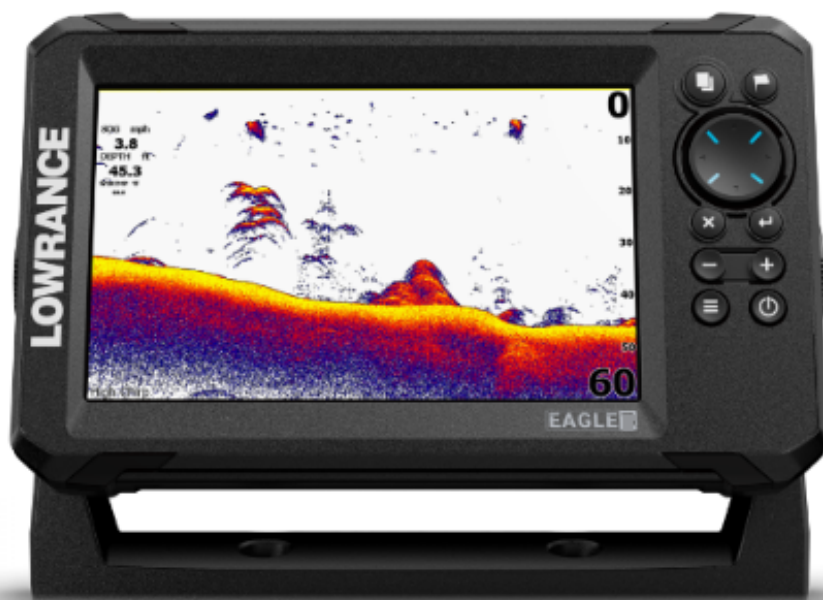

Opis produktu

ULEPSZONY SONAR

z TripleShot™ HD, SplitShot™ HD i FishReveal™

ZAPROJEKTOWANY DO ŁOWIENIA RYB

z ekranem IPS

POŁĄCZ I PRZESYŁAJ

z sonarem samostrojącym

SZCZEGÓLWE WYKRESY C-MAP®

ZAPROJEKTOWANY DO ŁOWIENIA RYB

Dzięki nowej, wytrzymałej i nowoczesnej konstrukcji, stworzonej wyłącznie dla wędkarzy, przez wędkarzy.

NOWY EKRAN IPS

Eagle jest wyposażony w nowe ekrany IPS zapewniające lepszą rozdzielczość, klarowność i widoczność, nawet w przypadku spolaryzowanych okularów przeciwsłonecznych w bezpośrednim świetle słonecznym.

NOWE PALETY KOLORÓW

Nowa gama palet kolorów* pozwala dostosować wyświetlacz do zmieniających się warunków.

NOWE ZŁĄCZE Z BLOKADĄ SKRĘTU

Ulepszone złącze z blokadą skrętną pozwala na łatwy i niezawodny montaż i demontaż, dzięki czemu Eagle jest doskonałym przenośnym rozwiązaniem dla każdego rodzaju wędkarstwa.

NOWY SYSTEM ZŁĄCZY

AUTODOSTRAJANIE SONARU

Poświęć więcej czasu na łowienie ryb, a mniej na zmianę ustawień sonaru dzięki funkcji Autotuning Sonar, która zapewnia za każdym razem najlepszy obraz sonaru poprzez automatyczne dostosowywanie ustawień w miarę zmiany warunków połowu.