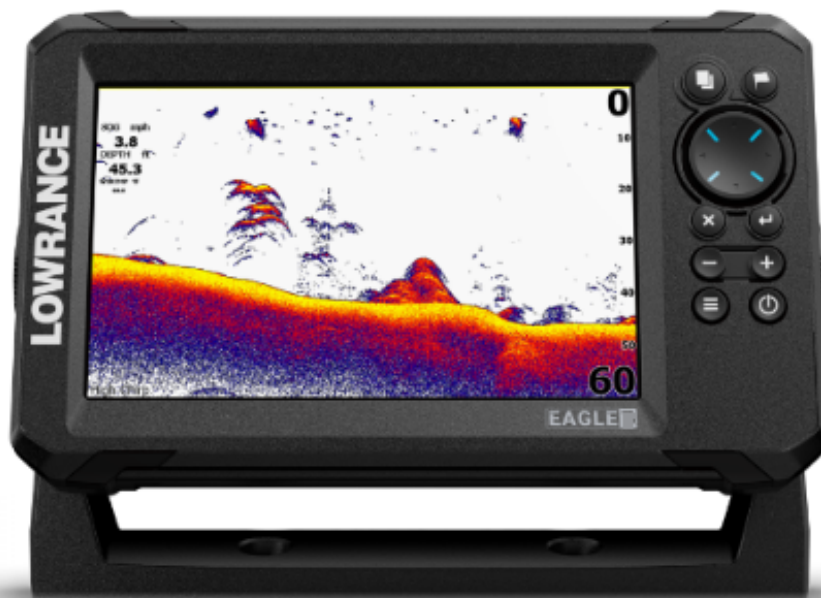

GENESIS LIVE

Dzięki możliwości tworzenia niestandardowych map konturowych lokalnego jeziora lub niezbadanych wód o grubości ½ stopy - w czasie rzeczywistym - dzięki Genesis Live masz wszystkie szczegóły potrzebne do szybszego odkrywania i nawigacji do najlepszych miejsc do wędkowania.

Cechy:

- Wyraźny 7-calowy ekran IPS
- Inteligentny widok FishReveal
- Mapowanie Genesis Live w czasie rzeczywistym na karcie C-MAP lub pustej karcie pamięci
- Przetwornik sonaru Lowrance TripleShot HD 3 w 1, z wysoką częstotliwością CHIRP, technologiami SideScan, DownScan Imaging i FishReveal
- Nowe palety kolorów dla widoków sonaru
- Automatyczna regulacja sonaru
- Przyjazne dla użytkownika menu w wielu językach
- Zoptymalizowana klawiatura i łatwy dostęp do najważniejszych funkcji za jednym dotknięciem
- Opcje map obejmują C-MAP, C-MAP Genesis lub Navionics
- Gniazdo kart microSD (maks. 32 GB)
- Preinstalowana globalna mapa bazowa
- Miejsce do przechowywania: 3000 punktów trasy, 100 tras i 100 szlaków
- Łatwy i szybki montaż oraz możliwość montażu podtynkowego
- Stopień wodoodporności IPX7, przy zamkniętej pokrywie czytnika kart
- 7-calowy ekran o rozdzielczości 800 x 480, jasności 1000 NITS
- Zakres temperatury pracy -15°C - +55°C
- Napięcie robocze 12 V DC (10,8-17 V DC)
- Typowy pobór mocy dla jednostki 7-calowej 0,55A

Pakiet zawiera:

Zestaw przenośny