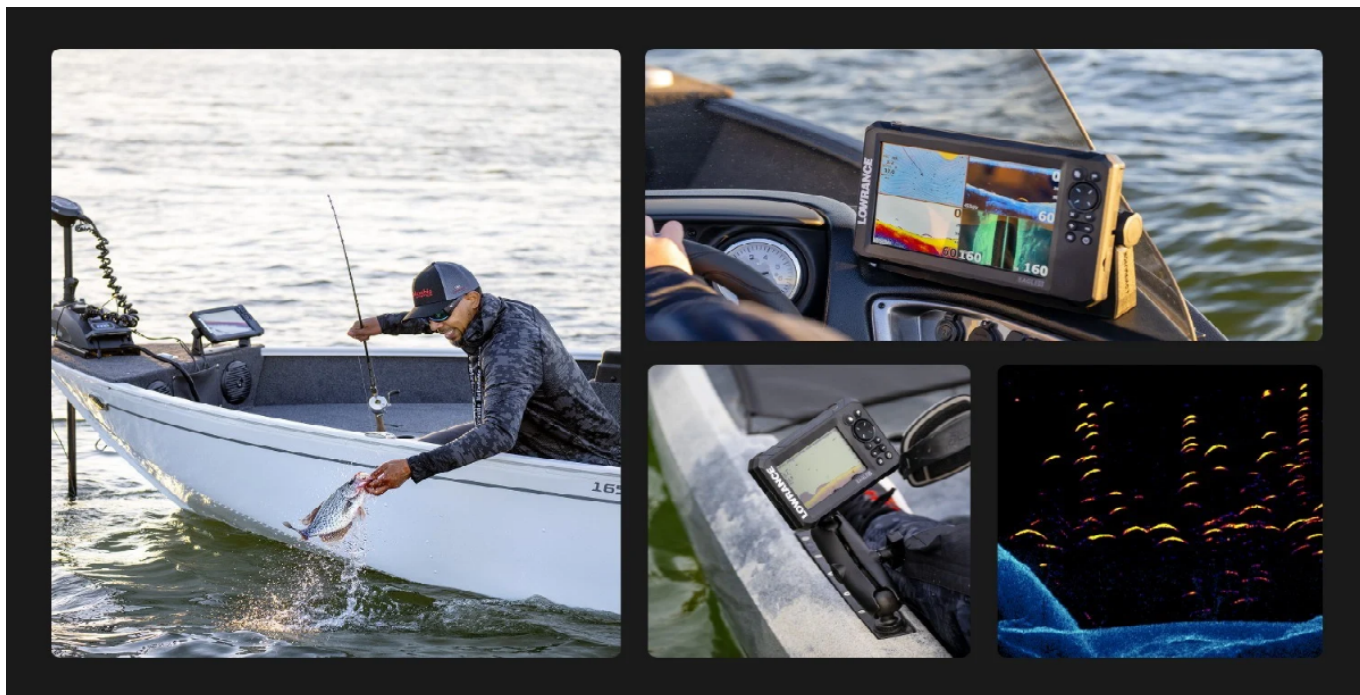

### OBRAZOWANIE DOWNSCAN™

Obrazowanie DownScan ułatwia identyfikację związku ryb ze strukturą, zapewniając fotograficzne obrazy skał, drzew i innych podwodnych konstrukcji znajdujących się bezpośrednio pod łodzią.

#### OBRAZOWANIE SIDESCAN

SideScan pomaga przeszukiwać duże obszary w poszukiwaniu struktur, w których trzymane są ryby. Widzisz do 600 stóp po obu stronach statku, co pozwala przepłynąć więcej wody w krótszym czasie.

ZAPROJEKTOWANY DO ŁOWIENIA RYB

Dzięki nowej, wytrzymałej i nowoczesnej konstrukcji, stworzonej wyłącznie dla wędkarzy, przez wędkarzy.