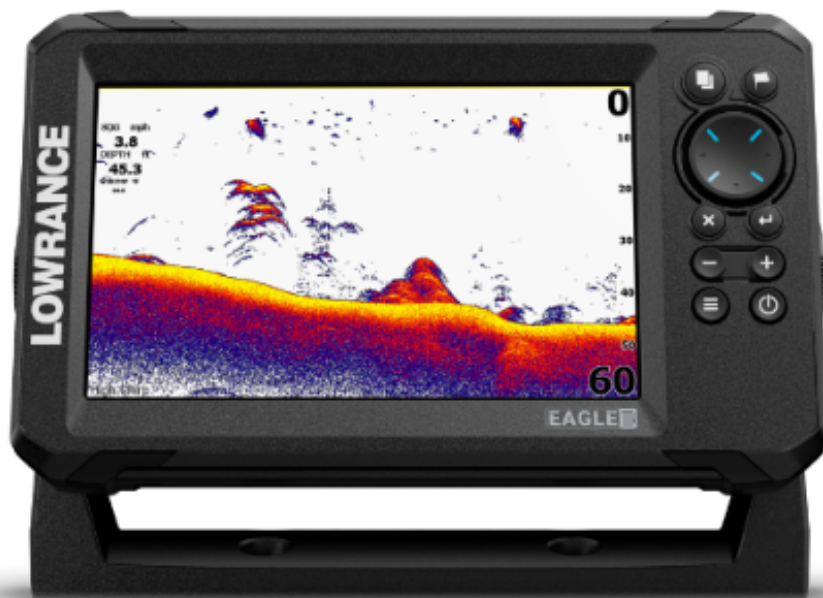

Opis produktu

ULEPSZONY SONAR

z TripleShot™ HD, SplitShot™ HD i FishReveal™

ZAPROJEKTOWANY DO ŁOWIENIA RYB

z ekranem IPS

POŁĄCZ I PRZESYŁAJ

z sonarem samostrojącym

SZCZEGÓLWE WYKRESY C-MAP®

ZAPROJEKTOWANY DO ŁOWIENIA RYB

Dzięki nowej, wytrzymałej i nowoczesnej konstrukcji, stworzonej wyłącznie dla wędkarzy, przez wędkarzy.

NOWY EKRAN IPS

Eagle jest wyposażony w nowe ekrany IPS zapewniające lepszą rozdzielczość, klarowność i widoczność, nawet w przypadku spolaryzowanych okularów przeciwsłonecznych w bezpośrednim świetle słonecznym.

NOWE PALETY KOLORÓW

Nowa gama palet kolorów* pozwala dostosować wyświetlacz do zmieniających się warunków.

NOWE ZŁĄCZE Z BLOKADĄ SKRĘTU

Ulepszone złącze z blokadą skrętną pozwala na łatwy i niezawodny montaż i demontaż, dzięki czemu Eagle jest doskonałym przenośnym rozwiązaniem dla każdego rodzaju wędkarstwa.

NOWY SYSTEM ZŁĄCZY

AUTODOSTRAJANIE SONARU

Poświęć więcej czasu na łowienie ryb, a mniej na zmianę ustawień sonaru dzięki funkcji Autotuning Sonar, która zapewnia za każdym razem najlepszy obraz sonaru poprzez automatyczne dostosowywanie ustawień w miarę zmiany warunków połowu.