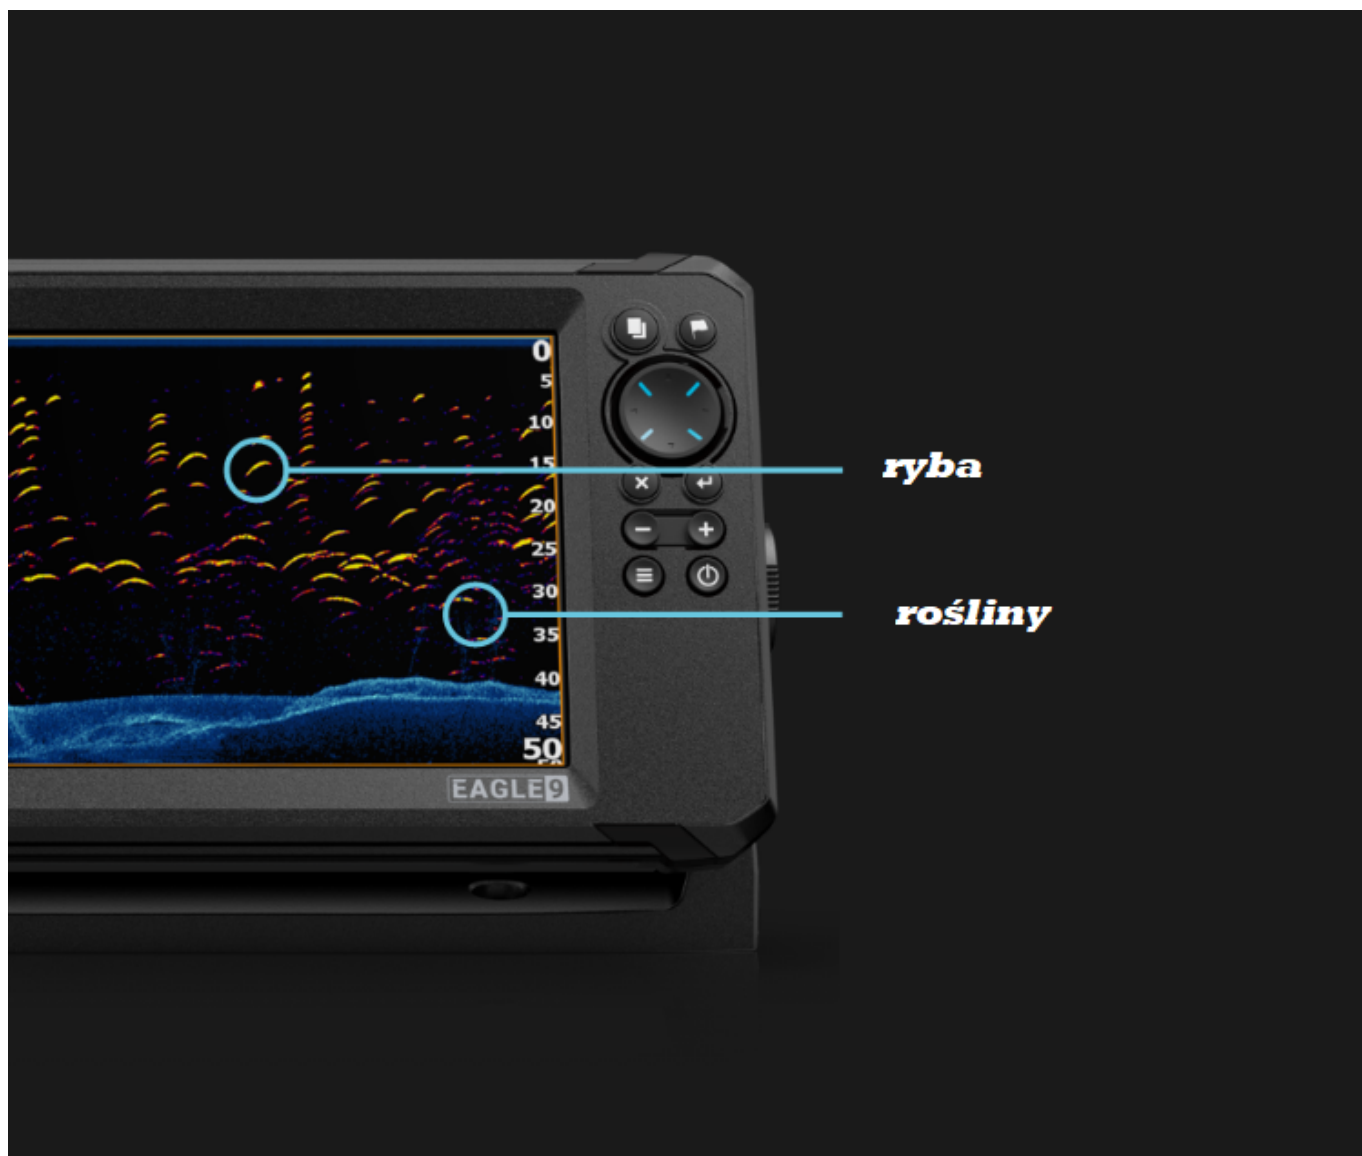

ryba

rośliny

ZAPROJEKTOWANY DO ŁOWIENIA RYB

Dzięki nowej, wytrzymałej i nowoczesnej konstrukcji, stworzonej wyłącznie dla wędkarzy, przez wędkarzy.