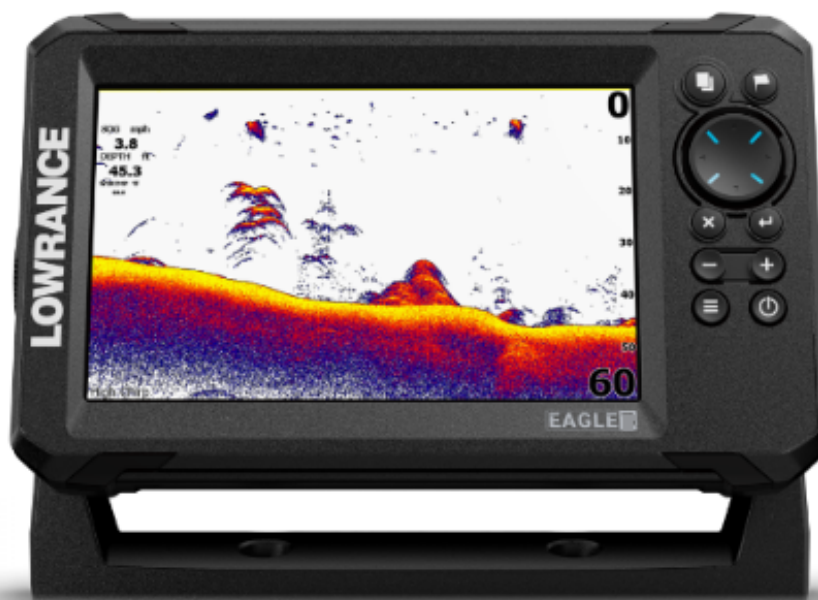

Lowrance EAGLE jest naprawdę przyjazny dla użytkownika i wszechstronny jako echosonda/ploter map do wędkowania i wszystkich rodzajów aktywności wodnych. Ekran IPS EAGLE oferuje bardzo wyraźny i łatwy w interpretacji obraz w każdych warunkach, nawet w bezpośrednim świetle słonecznym. Dzięki nowemu ekranowi IPS obraz pozostaje wyraźny nawet w okularach z polaryzacją. EAGLE dostarcza informacji, dzięki którym pływanie łódką będzie bezpieczne i przyjemne. Możesz z łatwością monitorować mapę, sonar, odczyt głębokości, informacje o pozycji, napięcie baterii i inne krytyczne dane na tym samym ekranie, zapewniając szybki przegląd aktualnej sytuacji.

ryba

rośliny

ZAPROJEKTOWANY DO ŁOWIENIA RYB

Dzięki nowej, wytrzymałej i nowoczesnej konstrukcji, stworzonej wyłącznie dla wędkarzy, przez wędkarzy.

NOWY EKRAŃ IPS

Eagle jest wyposażony w nowe ekrany IPS zapewniające lepszą rozdzielczość, klarowność i widoczność, nawet w przypadku spolaryzowanych okularów przeciwsłonecznych w bezpośrednim świetle słonecznym.

NOWE PALETY KOLORÓW

Nowa gama palet kolorów* pozwala dostosować wyświetlacz do zmieniających się warunków.

NOWE ZŁĄCZE Z BLOKADĄ SKRĘTU

Ulepszone złącze z blokadą skrętną pozwala na łatwy i niezawodny montaż i demontaż, dzięki czemu Eagle jest doskonałym przenośnym rozwiązaniem dla każdego rodzaju wędkarstwa.

NOWY SYSTEM ZŁĄCZY

AUTODOSTRAJANIE SONARU

Poświęć więcej czasu na łowienie ryb, a mniej na zmianę ustawień sonaru dzięki funkcji Autotuning Sonar, która zapewnia za każdym razem najlepszy obraz sonaru poprzez automatyczne dostosowywanie ustawień w miarę zmiany warunków połowu.