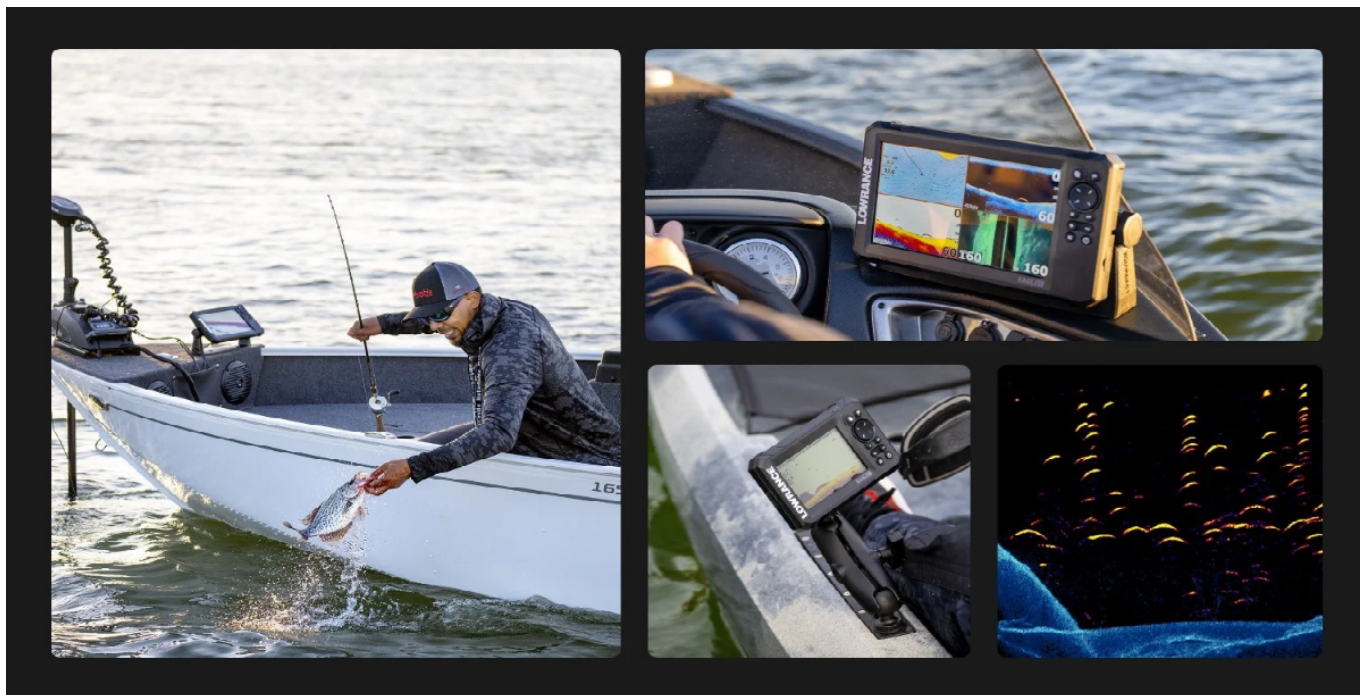

Urządzenie Combo Lowrance Eagle 5 - wydajność i wszechstronność bez kompromisów!

Lowrance EAGLE to wielofunkcyjne urządzenie przeznaczone do wędkowania i pływania łódką, oferujące płynną pracę dzięki dużej wydajności, wszechstronnym technologiom sonaru oraz precyzyjnemu i wyraźnemu ekranowi IPS. Seria EAGLE obejmuje automatycznie dopasowującą się sonar, technologie SideScan i DownScan Imaging, a także funkcję FishReveal, która ułatwia

OBRAZOWANIE DOWNSCAN™

Obrazowanie DownScan ułatwia identyfikację związku ryb ze strukturą, zapewniając fotograficzne obrazy skał, drzew i innych podwodnych konstrukcji znajdujących się bezpośrednio pod łodzią.

ryba

rośliny

ZAPROJEKTOWANY DO ŁOWIENIA RYB

Dzięki nowej, wytrzymałej i nowoczesnej konstrukcji, stworzonej wyłącznie dla wędkarzy, przez wędkarzy.

NOWY EKRAŃ IPS

Eagle jest wyposażony w nowe ekrany IPS zapewniające lepszą rozdzielczość, klarowność i widoczność, nawet w przypadku spolaryzowanych okularów przeciwsłonecznych w bezpośrednim świetle słonecznym.

NOWE PALETY KOLORÓW

Nowa gama palet kolorów* pozwala dostosować wyświetlacz do zmieniających się warunków.

NOWE ZŁĄCZE Z BLOKADĄ SKRĘTU

Ulepszone złącze z blokadą skrętną pozwala na łatwy i niezawodny montaż i demontaż, dzięki czemu Eagle jest doskonałym przenośnym rozwiązaniem dla każdego rodzaju wędkarstwa.