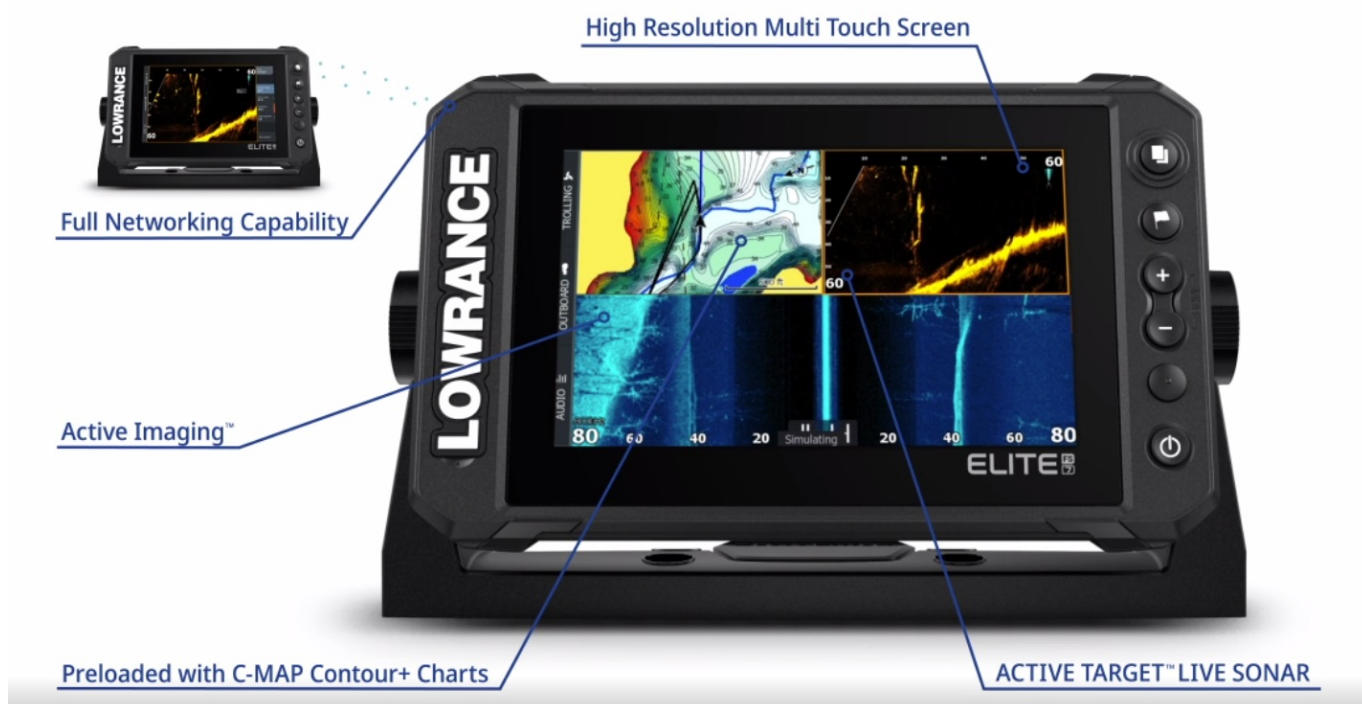

CHIRP SONAR Z FISHREVEAL™
ACTIVETARGET™ LIVE SONAR
AKTYWNE OBRAZOWANIE 3 W 1
INTELIWENTNY WIDOK CELU FISHREVEAL™
OPCJE MAPOWANIA OBEJMUJĄ C-MAP®,
C-MAP® GENESIS, NAVIONICS® I WIĘCEJ
C-MAP® GENESIS LIVE ONSCREEN MAPPING
WIELODOTYKOWY EKRAW DOTYKOWY O WYSOKIEJ ROZDZIELCZOŚCI
ZINTEGROWANA ŁĄCZNOŚĆ BEZPRZEWODOWA, NMEA 2000® I ETHERNET
PEŁNY EKRAW DOTYKOWY STEROWANIE KOTWAMI POWER-POLE® I SILNIKIEM TROLLINGOWYM GHOST® ORAZ MOTORGUIDE