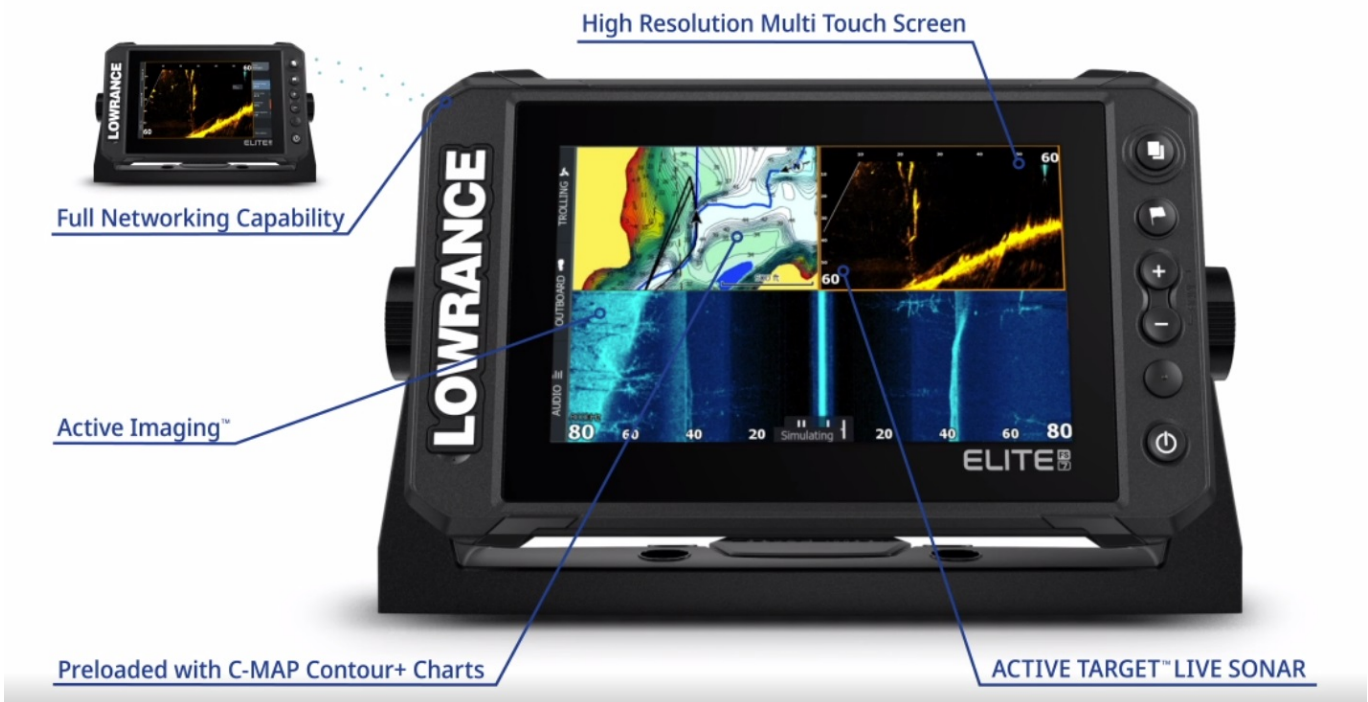

Elite Fishing System (FS) łączy w sobie moc sprawdzonych i najnowszych narzędzi Lowrance do wykrywania ryb z bardziej przystępnym cenowo wyświetlaczem, który jest łatwiejszy w obsłudze i instalacji. Od sonaru na żywo ActiveTarget™ i ekstremalnie wysokiej rozdzielczości Active Imaging™ z sonarem Lowrance CHIRP, SideScan i DownScan Imaging™ po kompatybilność z szeroką gamą opcji map, Elite FS zapewnia wszystkie narzędzia potrzebne do znalezienia i złowienia większej ilości ryb.

Nowy Elite Fishing System (FS) zapewnia dostęp do pełnej oferty narzędzi firmy Lowrance do wykrywania ryb - w tym sonaru ActiveTarget™ Live Sonar, Active Imaging™, Fish Reveal i fabrycznie załadowanych map C-MAP® Contour™ + - aby pomóc Ci w tworzeniu większości czasu na wodzie.

Znajdź więcej ryb dzięki sprawdzonemu sonarowi Lowrance

Zobacz strukturę i pokrycie z nowym poziomem wyrafinowanych szczegółów oraz w zakresie nieporównywalnym z żadną inną technologią obrazowania struktury dzięki sonarowi 3 w 1 Active Imaging™ z CHIRP, SideScan i DownScan z FishReveal™. Wykorzystaj to, co najlepsze z sonaru CHIRP i DownScan Imaging™ na jednym ekranie dzięki FishReveal, ekskluzywnemu produktowi firmy Lowrance, który pomaga w łatwym rozpoznawaniu ryb na podstawie struktury i pokrycia na bardzo szczegółowych obrazach DownScan.

Kluczowe cechy Elite-7FS

CHIRP SONAR Z FISHREVEAL™
ACTIVETARGET™ LIVE SONAR
AKTYWNE OBRAZOWANIE 3 W 1
INTELIWENTNY WIDOK CELU FISHREVEAL™
OPCJE MAPOWANIA OBEJMUJĄ C-MAP®,
C-MAP® GENESIS, NAVIONICS® I WIĘCEJ
C-MAP® GENESIS LIVE ONSCREEN MAPPING
WIELODOTYKOWY EKTRAN DOTYKOWY O WYSOKIEJ ROZDZIELCZOŚCI
ZINTEGROWANA ŁĄCZNOŚĆ BEZPRZEWODOWA, NMEA 2000® I ETHERNET
PEŁNY EKTRAN DOTYKOWY STEROWANIE KOTWAMI POWER-POLE® I SILNIKIEM TROLLINGOWYM GHOST® ORAZ MOTORGUIDE