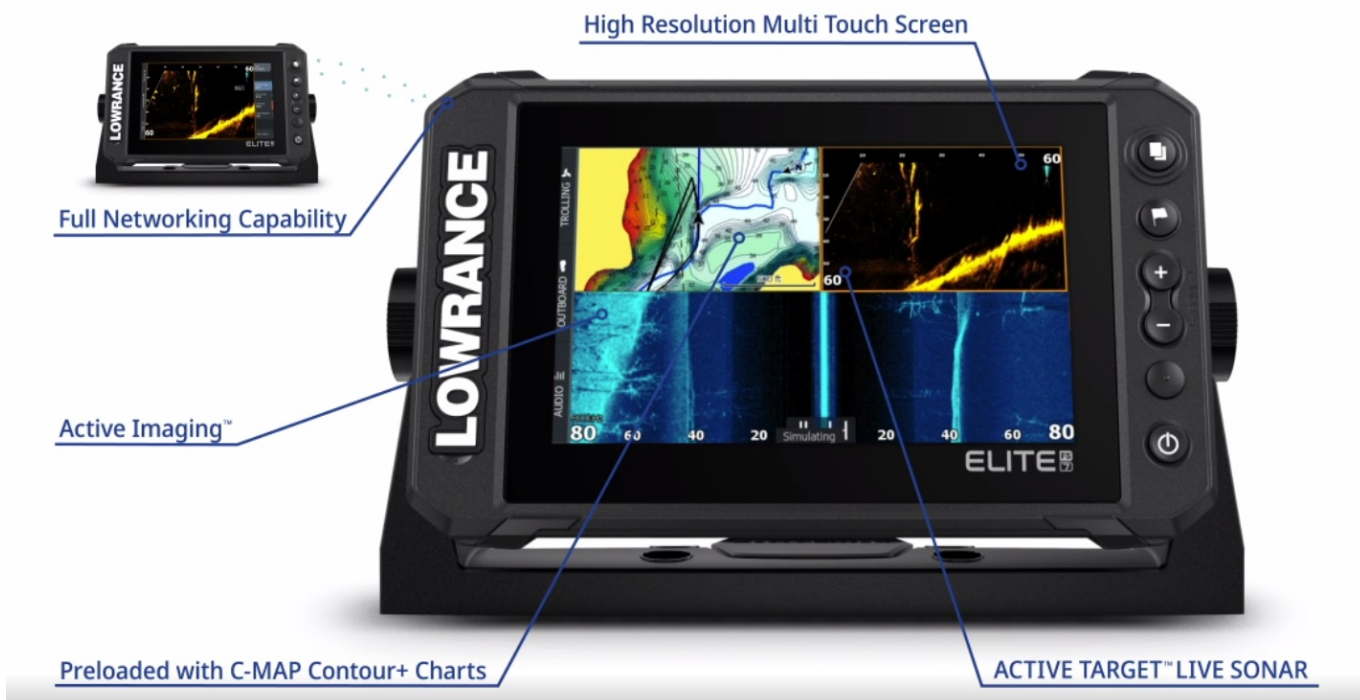

Nowy Elite Fishing System (FS) zapewnia dostęp do pełnej oferty narzędzi firmy Lowrance do wykrywania ryb - w tym sonaru ActiveTarget™ Live Sonar, Active Imaging™, Fish Reveal i fabrycznie załadowanych map C-MAP® Contour™ + - aby pomóc Ci w tworzeniu większości czasu na wodzie.

Znajdź więcej ryb dzięki sprawdzonemu sonarowi Lowrance

Zobacz strukturę i pokrycie z nowym poziomem wyrafinowanych szczegółów oraz w zakresie nieporównywalnym z żadną inną technologią obrazowania struktury dzięki sonarowi 3 w 1 Active Imaging™ z CHIRP, SideScan i DownScan z FishReveal™. Wykorzystaj to, co najlepsze z sonaru CHIRP i DownScan Imaging™ na jednym ekranie dzięki FishReveal, ekskluzywnemu produktowi firmy Lowrance, który pomaga w łatwym rozpoznawaniu ryb na podstawie struktury i pokrycia na bardzo szczegółowych obrazach DownScan.

Kluczowe cechy Elite-9FS

CHIRP SONAR Z FISHREVEAL™
ACTIVETARGET™ LIVE SONAR
AKTYWNE OBRAZOWANIE 3 W 1
INTELIGENTNY WIDOK CELU FISHREVEAL™
OPCJE MAPOWANIA OBEJMUJĄ C-MAP®,
C-MAP® GENESIS, NAVIONICS® I WIĘCEJ
C-MAP® GENESIS LIVE ONSCREEN MAPPING
WIELODOTYKOWY EKRAŃ DOTYKOWY O WYSOKIEJ ROZDZIELCZOŚCI
ZINTEGROWANA ŁĄCZNOŚĆ BEZPRZEWODOWA, NMEA 2000® I ETHERNET
PEŁNY EKRAŃ DOTYKOWY STEROWANIE KOTWAMI POWER-POLE® I SILNIKIEM TROLLINGOWYM GHOST® ORAZ MOTORGUIDE