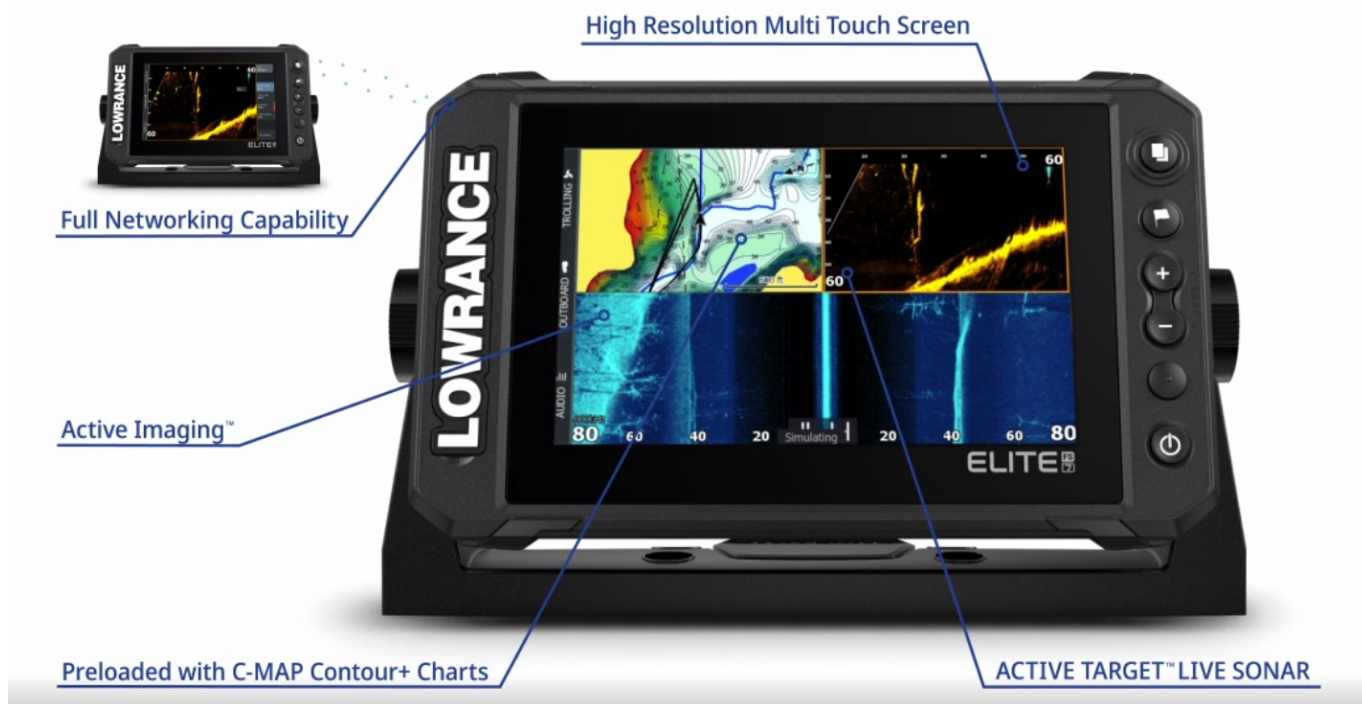

CHIRP SONAR Z FISHREVEAL™
ACTIVETARGET™ LIVE SONAR
AKTYWNE OBRAZOWANIE 3 W 1
INTELIĞENTNY WIDOK CELU FISHREVEAL™
OPCJE MAPOWANIA OBEJMUJĄ C-MAP®,
C-MAP® GENESIS, NAVIONICS® I WIĘCEJ
C-MAP® GENESIS LIVE ONSCREEN MAPPING
WIELODOTYKOWY EKRAŃ DOTYKOWY O WYSOKIEJ ROZDZIELCZOŚCI
ZINTEGROWANA ŁĄCZNOŚĆ BEZPRZEWODOWA, NMEA 2000® I ETHERNET
PEŁNY EKRAŃ DOTYKOWY STEROWANIE KOTWAMI POWER-POLE® I SILNIKIEM TROLLINGOWYM GHOST® ORAZ MOTORGUIDE