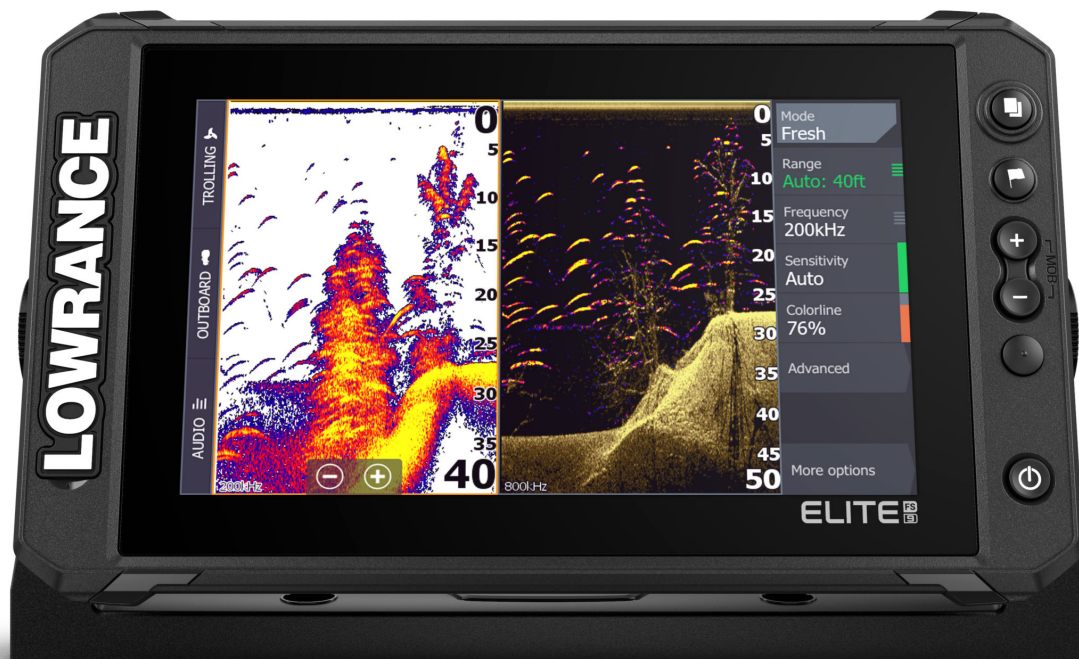

## ECHOSONDA LOWRANCE ELITE 9 FS Z AKTYWNYM OBRAZOWANIEM 3 W 1

Elite Fishing System (FS) łączy w sobie moc sprawdzonych i najnowszych narzędzi Lowrance do wykrywania ryb z bardziej przystępnym cenowo wyświetlaczem, który jest łatwiejszy w obsłudze i instalacji. Od sonaru na żywo ActiveTarget™ i ekstremalnie wysokiej rozdzielczości Active Imaging™ z sonarem Lowrance CHIRP, SideScan i DownScan Imaging™ po kompatybilność z szeroką gamą opcji map, Elite FS zapewnia wszystkie narzędzia potrzebne do znalezienia i złowienia większej ilości ryb.

Nowy Elite Fishing System (FS) zapewnia dostęp do pełnej oferty narzędzi firmy Lowrance do wykrywania ryb - w tym sonaru ActiveTarget™ Live Sonar, Active Imaging™, Fish Reveal i fabrycznie załadowanych map C-MAP® Contour™ + - aby pomóc Ci w tworzeniu większości czasu na wodzie.

### Znajdź więcej ryb dzięki sprawdzonemu sonarowi Lowrance

Zobacz strukturę i pokrycie z nowym poziomem wyrafinowanych szczegółów oraz w zakresie nieporównywalnym z żadną inną technologią obrazowania struktury dzięki sonarowi 3 w 1 Active Imaging™ z CHIRP, SideScan i DownScan z FishReveal™. Wykorzystaj to, co najlepsze z sonaru CHIRP i DownScan Imaging™ na jednym ekranie dzięki FishReveal, ekskluzywnemu produktowi firmy Lowrance, który pomaga w łatwym rozpoznawaniu ryb na podstawie struktury i pokrycia na bardzo szczegółowych obrazach DownScan.

**Namierzaj ryby na żywo dzięki nowemu sonarowi ActiveTarget™ Live**

Połów mądrzej, gdy wiesz dokładnie, co robią ryby - w czasie rzeczywistym - dzięki sonarowi ActiveTarget™ Live. Ciesz się

wysokiej rozdzielczości widokami ruchów ryb, śledząc je podczas pływania pod osłoną i wokół niej. Obserwuj ich reakcję w czasie rzeczywistym na twoją przynętę, a będziesz wiedział, czy Twoja obecna technika działa, czy też pora ją zmienić.