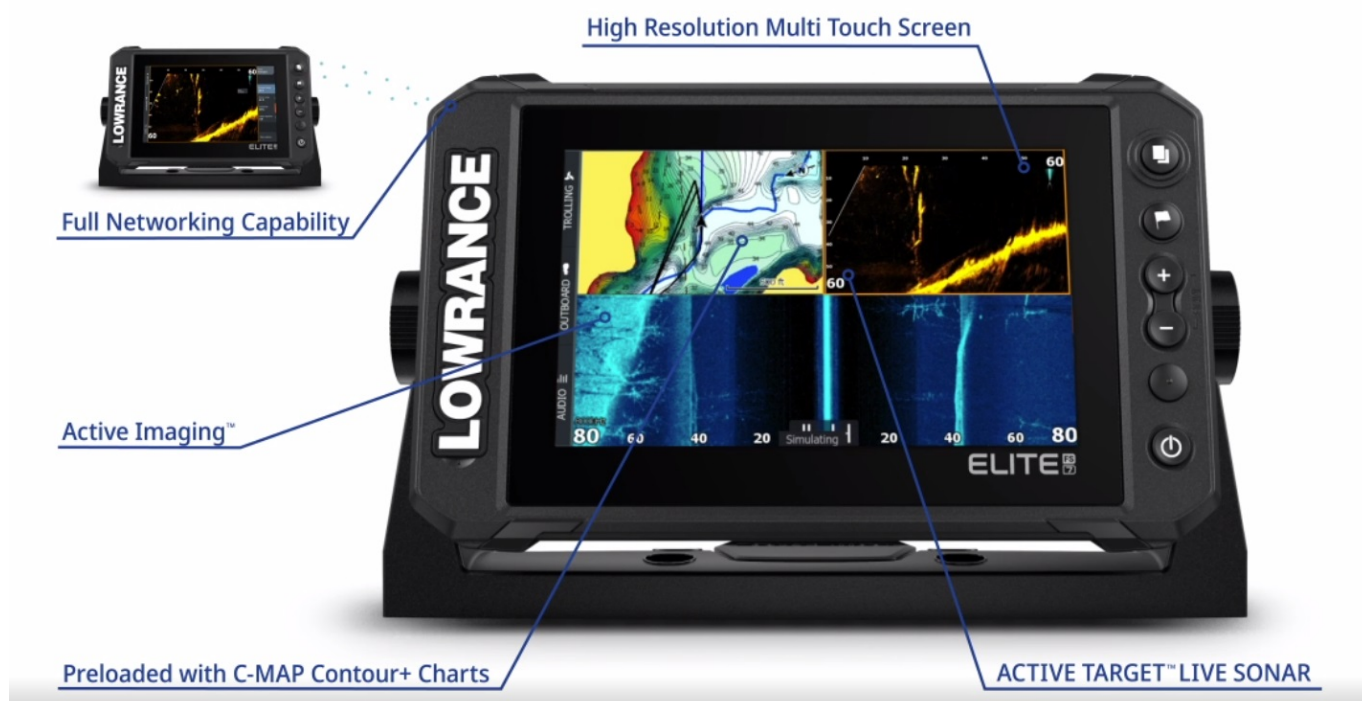

Kluczowe cechy Elite-12FS

CHIRP SONAR Z FISHREVEAL™
ACTIVETARGET™ LIVE SONAR
AKTYWNE OBRAZOWANIE 3 W 1
INTELIWENTNY WIDOK CELU FISHREVEAL™
OPCJE MAPOWANIA OBEJMUJĄ C-MAP®,
C-MAP® GENESIS, NAVIONICS® I WIĘCEJ
C-MAP® GENESIS LIVE ONSCREEN MAPPING
WIELODOTYKOWY EKRAW DOTYKOWY O WYSOKIEJ ROZDZIELCZOŚCI
ZINTEGROWANA ŁĄCZNOŚĆ BEZPRZEWODOWA, NMEA 2000® I ETHERNET
PEŁNY EKRAW DOTYKOWY STEROWANIE KOTWAMI POWER-POLE® I SILNIKIEM TROLLINGOWYM GHOST® ORAZ MOTORGUIDE

Zobacz strukturę i pokrycie z nowym poziomem wyrafinowanych szczegółów oraz w zakresie nieporównywalnym z żadną inną technologią obrazowania struktury dzięki sonarowi 3 w 1 Active Imaging™ z CHIRP, SideScan i DownScan z FishReveal™. Wykorzystaj to, co najlepsze z sonaru CHIRP i DownScan Imaging™ na jednym ekranie dzięki FishReveal, ekskluzywnemu produktowi firmy Lowrance, który pomaga w łatwym rozpoznawaniu ryb na podstawie struktury i pokrycia na bardzo szczegółowych obrazach DownScan.