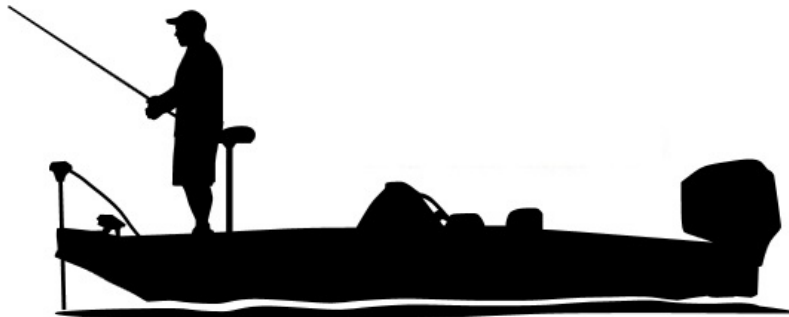

Dane aktualne na dzień: 09-05-2026 15:41

Link do produktu: <https://wodomania.pl/echosonda-lowrance-elite-12-fs-z-aktywnym-obrazowaniem-3-w-1-p-2303.html>

ECHOSONDA LOWRANCE ELITE 12 FS Z AKTYWNYM OBRAZOWANIEM 3 W 1

Cena	10 550,00 zł
Cena poprzednia	12 300,00 zł
Czas wysyłki	24 godziny
Numer katalogowy	Elite 12FS
Producent	Lowrance
Miejsce realizacji gwarancji	Autoryzowany serwis producenta

Opis produktu

ELITE FS^{TM}

LOWRANCE®

Kupując u nas masz pewność że pomożemy Ci w ustawieniach i rejestracji urządzenia oraz korzystania z darmowych map batymetrycznych