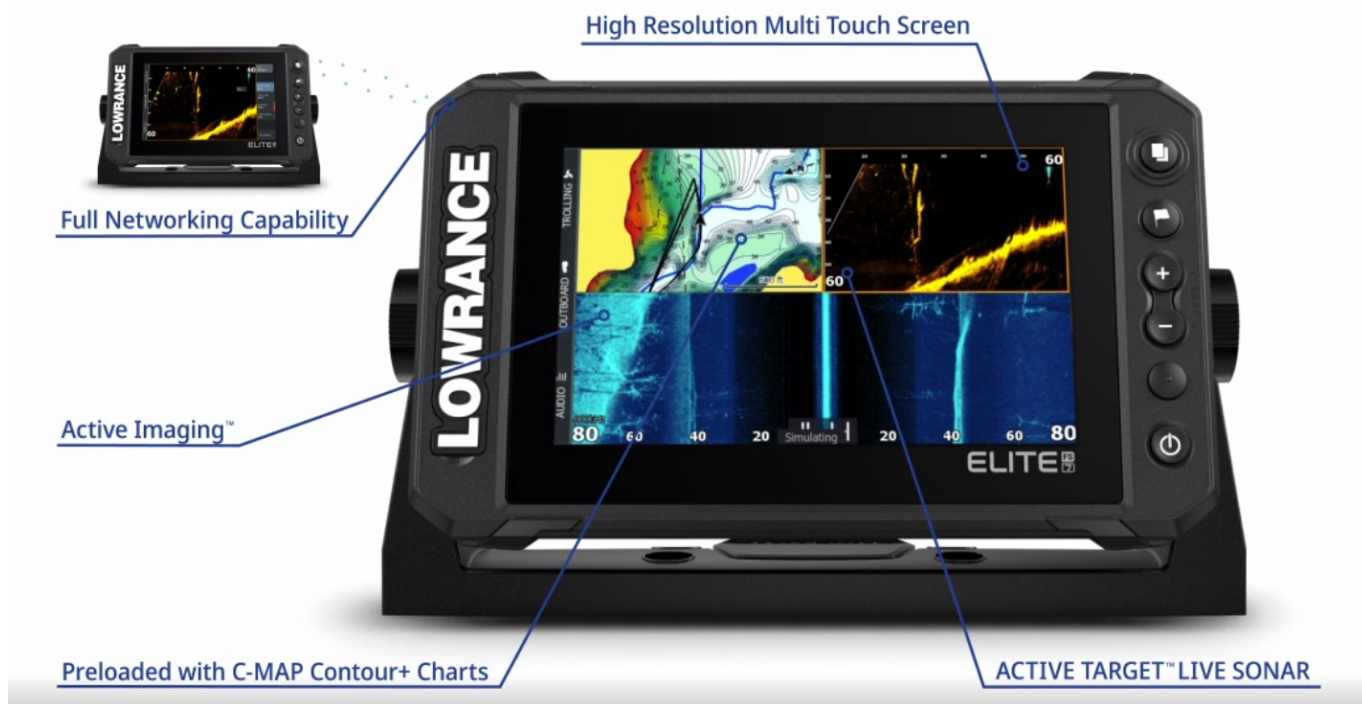

Elite Fishing System (FS) łączy w sobie moc sprawdzonych i najnowszych narzędzi Lowrance do wykrywania ryb z bardziej przystępnym cenowo wyświetlaczem, który jest łatwiejszy w obsłudze i instalacji. Od sonaru na żywo ActiveTarget™ i ekstremalnie wysokiej rozdzielczości Active Imaging™ z sonarem Lowrance CHIRP, SideScan i DownScan Imaging™ po kompatybilność z szeroką gamą opcji map, Elite FS zapewnia wszystkie narzędzia potrzebne do znalezienia i złowienia większej ilości ryb.

Nowy Elite Fishing System (FS) zapewnia dostęp do pełnej oferty narzędzi firmy Lowrance do wykrywania ryb - w tym sonaru ActiveTarget™ Live Sonar, Active Imaging™, Fish Reveal i fabrycznie załadowanych map C-MAP® Contour™ + - aby pomóc Ci w tworzeniu większości czasu na wodzie.

Znajdź więcej ryb dzięki sprawdzonemu sonarowi Lowrance

Zobacz strukturę i pokrycie z nowym poziomem wyrafinowanych szczegółów oraz w zakresie nieporównywalnym z żadną inną technologią obrazowania struktury dzięki sonarowi 3 w 1 Active Imaging™ z CHIRP, SideScan i DownScan z FishReveal™. Wykorzystaj to, co najlepsze z sonaru CHIRP i DownScan Imaging™ na jednym ekranie dzięki FishReveal, ekskluzywnemu produktowi firmy Lowrance, który pomaga w łatwym rozpoznawaniu ryb na podstawie struktury i pokrycia na bardzo szczegółowych obrazach DownScan.

Kluczowe cechy Elite-10FS

CHIRP SONAR Z FISHREVEAL™
ACTIVETARGET™ LIVE SONAR
AKTYWNE OBRAZOWANIE 3 W 1

INTELIĞENTNY WIDOK CELU FISHREVEAL™
OPCJE MAPOWANIA OBEJMUJĄ C-MAP®,
C-MAP® GENESIS, NAVIONICS® I WIĘCEJ
C-MAP® GENESIS LIVE ONSCREEN MAPPING
WIELODOTYKOWY EKRAŃ DOTYKOWY O WYSOKIEJ ROZDZIELCZOŚCI
ZINTEGROWANA ŁĄCZNOŚĆ BEZPRZEWODOWA, NMEA 2000® I ETHERNET
PEŁNY EKRAŃ DOTYKOWY STEROWANIE KOTWAMI POWER-POLE® I SILNIKIEM TROLLINGOWYM GHOST® ORAZ MOTORGUIDE