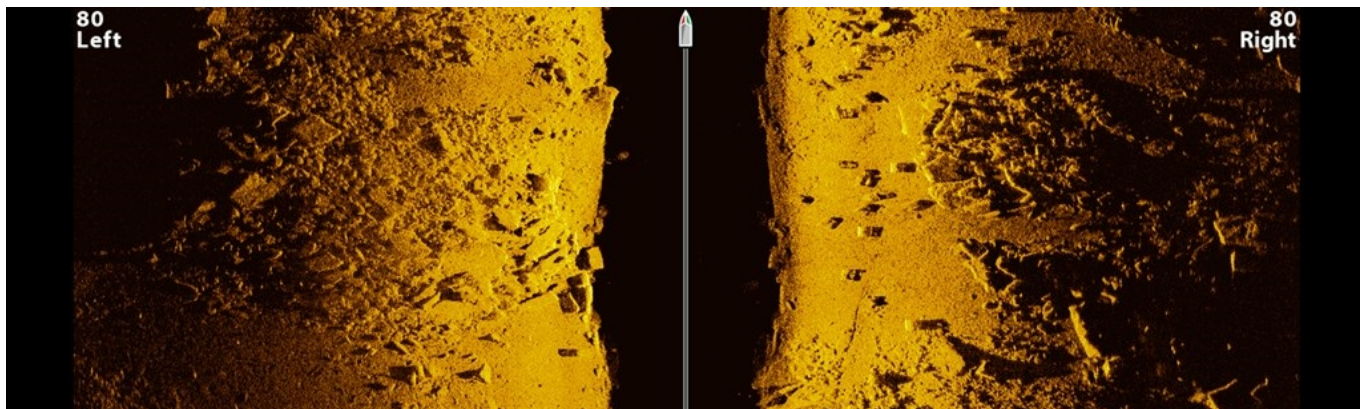

HELIX 10 CHIRP MSI + GPS G4N posiada wyświetlacz 10.1 " , MEGA Side Imaging +, MEGA Down Imaging +, Dual Spectrum CHIRP Sonar i wewnętrzny GPS z mapą bazową Humminbird. Podobnie jak w przypadku wszystkich modeli HELIX G4N, ten HELIX 10 zawiera standardowe funkcje, takie jak AutoChart Live, Wi-Fi i NMEA 2000®, oprócz sieci Bluetooth® i Ethernet, aby

uzyskać kompatybilność z siecią One-Boat Network™ rodziny produktów humminbird, Minn Kota i Cannon.

Zalety

MEGA IMAGING

- to przełomowa technologia, która dzięki wysokiej częstotliwości (1,2 megahertz) pozwala uzyskać najwyraźniejszy, najostrejszy obraz z sonaru. Mega Imaging występuje tylko w modelach **HELIX® 9,12,** and **HELIX 10 CHIRP MEGA SI + GPS G4N**

AUTOCHART LIVE

AUTOCHART LIVE - to system pozwalający na tworzenie map batymetrycznych w czasie rzeczywistym. Posiada wbudowany w pamięć, program Lake Master, który natychmiast po zebraniu danych przez sonar, wyświetla je na ekranie w formie mapy. Dzięki temu systemowi, zapisanych danych nie trzeba nigdzie przenosić i przerywać opływania badanego obszaru. Urządzenie może prowadzić takie mapowanie "na żywo" bez przerwy przez 8 godzin! Aby korzystać z tej nowoczesnej i użytecznej technologii nie potrzeba dokonywać żadnych innych czynności po za włączeniem urządzenia.

HUMMINBIRD MEGA DOWN IMAGING +

NOWOŚĆ MEGA Obrazowanie dolne +: Zobacz świat jak nigdy dotąd z krystalicznie czystym widokiem do 60m pod łodzią

HUMMINBIRD MEGA SIDE IMAGING+