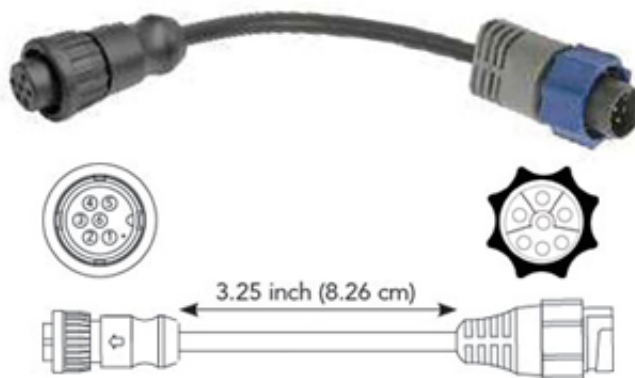

Dane aktualne na dzień: 29-04-2026 17:08

Link do produktu: <https://wodomania.pl/adaptery-echosondy-garminhumminbirdlowrance-z-pinowym-zlaczem-niebieskimszarym-p-719.html>

Adaptery Echosondy GARMIN/HUMMINBIRD/LOWRANCE z Pinowym Złączem Niebieskim/Szarym

Opis produktu

**Adaptery Echosondy GARMIN/HUMMINBIRD/LOWRANCE ze złączem niebieskim/szarym
6-pinowym lub 7-pinowym**

Adaptory echosondy są zaprojektowane w celu zapewnienia czystych, wyraźnych sygnałów dla czołowych marek. Do użycia z