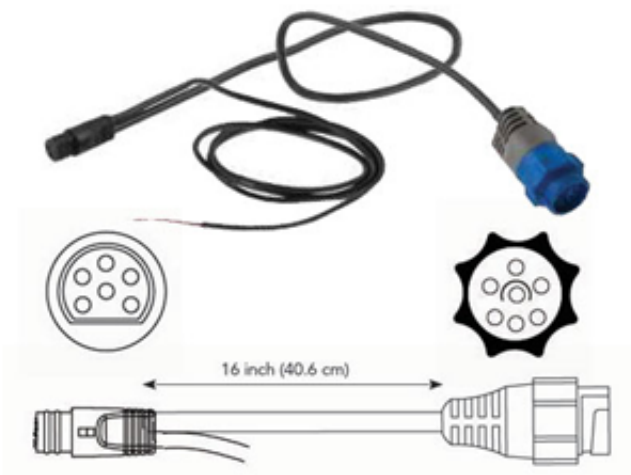

Dane aktualne na dzień: 29-04-2026 17:08

Link do produktu: <https://wodomania.pl/adaptery-echosondy-garminhumminbirdlowrance-z-pinowym-zlaczem-niebieskimszarym-p-719.html>

Adaptery Echosondy GARMIN/HUMMINBIRD/LOWRANCE z Pinowym Złączem Niebieskim/Szarym

Opis produktu

**Adaptery Echosondy GARMIN/HUMMINBIRD/LOWRANCE ze złączem niebieskim/szarym
6-pinowym lub 7-pinowym**

Adaptory echosondy są zaprojektowane w celu zapewnienia czystych, wyraźnych sygnałów dla czołowych marek. Do użycia z