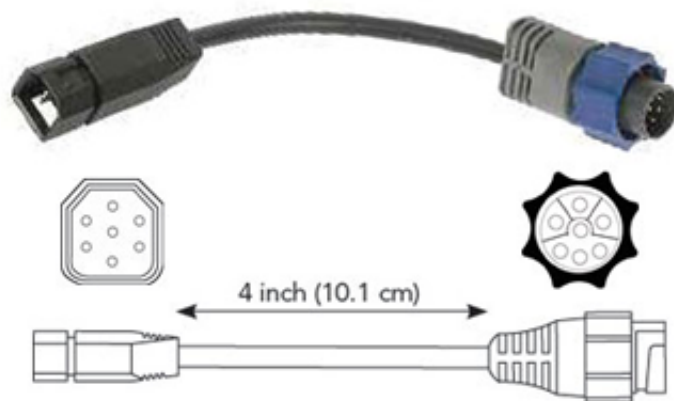

Dane aktualne na dzień: 29-04-2026 17:08

Link do produktu: <https://wodomania.pl/adaptery-echosondy-garminhumminbirdlowrance-z-pinowym-zlaczem-niebieskimszarym-p-719.html>

Adaptery Echosondy GARMIN/HUMMINBIRD/LOWRANCE z Pinowym Złączem Niebieskim/Szarym

Opis produktu

**Adaptery Echosondy GARMIN/HUMMINBIRD/LOWRANCE ze złączem niebieskim/szarym
6-pinowym lub 7-pinowym**

Adaptory echosondy są zaprojektowane w celu zapewnienia czystych, wyraźnych sygnałów dla czołowych marek. Do użycia z